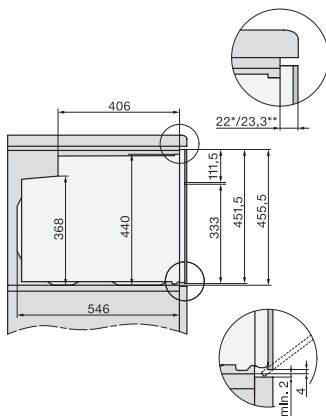

H 7840 BP

Forni compatti

design versatile con sonda termometrica e BrillantLight.

Codice EAN: 4002516172802 / Numero di materiale: 11121010 /

Vecchio numero di materiale: 22784035SER

Larghezza nicchia max. in mm	568
Altezza nicchia min., in mm	450
Altezza nicchia max., in mm	452
Profondità vano d'incasso in mm	550
Larghezza elettrodomestico in mm	595
Altezza elettrodomestico in mm	456
Profondità elettrodomestico in mm	568
Peso in kg	38,0
Assorbimento massimo in kW (modalità più energivora)	3,20
Tensione in V	220-240
Frequenza in Hz	50
Protezione in A	16
Numero fasi	1
Cavo di alimentazione con spina	•
Lunghezza del cavo elettrico in m	1,50
Sostituire luci	Assistenza tecnica

H 7840 BP
Forni compatti
design versatile con sonda termometrica e BrillantLight.

side view H7000 M, installation drawings

side view H7000 M, installation drawings, GB, AU

built-in H7000 M, installation drawing

built-in H7000 M build-under, installation drawing

Installation H7000 M, installation drawing

H7000 handle, glass, installation drawings

side view H7000 M build-under, installation drawings