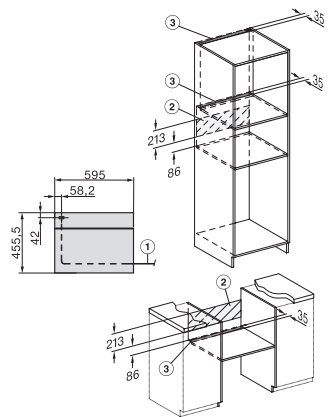

H 7840 BP

Forni compatti

design versatile con sonda termometrica e BrillantLight.

Codice EAN: 4002516172802 / Numero di materiale: 11121010 /

Vecchio numero di materiale: 22784035SER

Larghezza nicchia max. in mm	568
Altezza nicchia min., in mm	450
Altezza nicchia max., in mm	452
Profondità vano d'incasso in mm	550
Larghezza elettrodomestico in mm	595
Altezza elettrodomestico in mm	456
Profondità elettrodomestico in mm	568
Peso in kg	38,0
Assorbimento massimo in kW (modalità più energivora)	3,20
Tensione in V	220-240
Frequenza in Hz	50
Protezione in A	16
Numero fasi	1
Cavo di alimentazione con spina	•
Lunghezza del cavo elettrico in m	1,50
Sostituire luci	Assistenza tecnica

H 7840 BP
Forni compatti
design versatile con sonda termometrica e BrillantLight.

side view H7000 M, installation drawings

side view H7000 M, installation drawings, GB, AU

built-in H7000 M, installation drawing

built-in H7000 M build-under, installation drawing

Installation H7000 M, installation drawing

H7000 handle, glass, installation drawings

side view H7000 M build-under, installation drawings