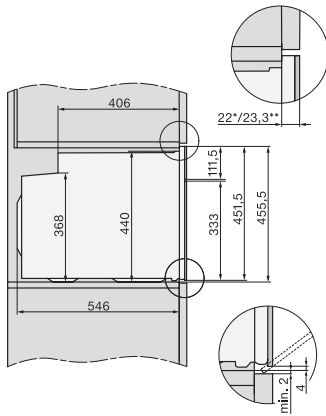

H 7840 BP
Forni compatti
design versatile con sonda termometrica e BrillantLight.

side view H7000 M, installation drawings