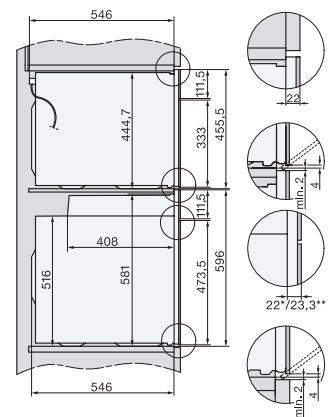

H 7660 BP

Forni

design versatile con sonda termometrica e BrillantLight

Codice EAN: 4002516120711 / Numero di materiale: 11120980 /

Vecchio numero di materiale: 22766045I

Larghezza nicchia max. in mm	568
Altezza nicchia min., in mm	590
Altezza nicchia max., in mm	595
Profondità vano d'incasso in mm	550
Peso in kg	47,0
Assorbimento massimo in kW (modalità più energivora)	3,70
Lunghezza del cavo elettrico in m	1,50
Tensione in V	220-240
Frequenza in Hz	50
Protezione in A	16
Numero fasi	1
Cavo di alimentazione con spina	•
Sostituire luci	Assistenza tecnica

H 7660 BP

Forni

design versatile con sonda termometrica e BrillantLight

installation H7000 XL, installation drawing

side view H7000 XL, installation drawings

built-in H7000 XL, installation drawing

Installation H7000 XL underframe, installation drawings

H2x6x-1B/BP/E/EP//IP, H2850BP, H7x6xB/BP/BPX, H2x6xB, installation drawings

H7000 handle, installation drawing

Installation H7000 BM XL, installation drawings

side view H7000 XL build-under, installation drawing