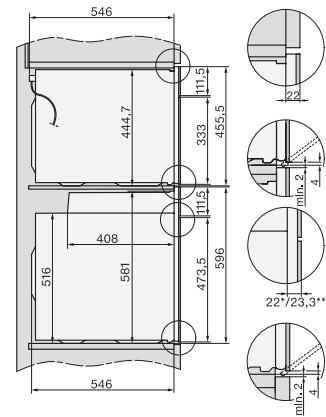

H 7660 BP

Forni

design versatile con sonda termometrica e BrillantLight

Codice EAN: 4002516120711 / Numero di materiale: 11120980 /
Vecchio numero di materiale: 227660451

Altezza nicchia max., in mm	595
Profondità vano d'incasso in mm	550
Larghezza elettrodomestico in mm	595
Altezza elettrodomestico in mm	596
Profondità elettrodomestico in mm	569
Peso in kg	47,0
Assorbimento complessivo in kW	3,70
Tensione in V	220-240
Frequenza in Hz	50
Protezione in A	16
Numero fasi	1
Cavo di alimentazione con spina	•
Lunghezza del cavo elettrico in m	1,50
Sostituire luci	Assistenza tecnica

H 7660 BP
Forni
design versatile con sonda termometrica e BrillantLight

installation H7000 XL, installation drawing

side view H7000 XL, installation drawings

built-in H7000 XL, installation drawing

H226x-1B/BP/E/EP/I/P, H2x6xB/BP, H7x6xB/BP/BPX, H2x6xB, installation drawings

H2x6x-1B/BP/E/EP/I/P, H2850BP, H7x6xB/BP/BPX, H2x6xB, installation drawings

DG2840, DG7x40, DGC7x4x, DG7x6x, DGC7x6x, DGD7635, DGM7x4x, DO7, H28B/BP, H7x4xB/BM/BP, H7x6xB/BP, installation drawing

H226x-1B/BP/E/EP/I/P, H2760B/BP, H28x0B/BP, H7x40BM/BMX, H7x6xB/BP/BPX, installation drawings

side view H7000 XL build-under, installation drawing

H2xxx-1 B/BP/E/I/P, H7xxx B/BP/BM/BMX, installation drawings

H 7660 BP

Forni

design versatile con sonda termometrica e BrillantLight

H2xxx-1 B/BP/E/I/IP, H7xxx B/BP/BM/BMX, installation drawings