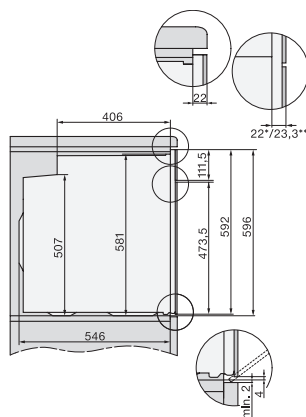

H 7660 BP

Forni

design versatile con sonda termometrica e BrillantLight

Codice EAN: 4002516120711 / Numero di materiale: 11120980 /

Vecchio numero di materiale: 22766045I

Larghezza nicchia max. in mm	568
Altezza nicchia min., in mm	590
Altezza nicchia max., in mm	595
Profondità vano d'incasso in mm	550
Peso in kg	47,0
Assorbimento massimo in kW (modalità più energivora)	3,70
Lunghezza del cavo elettrico in m	1,50
Tensione in V	220-240
Frequenza in Hz	50
Protezione in A	16
Numero fasi	1
Cavo di alimentazione con spina	•
Sostituire luci	Assistenza tecnica

H 7660 BP

Forni

design versatile con sonda termometrica e BrillantLight

installation H7000 XL, installation drawing

side view H7000 XL, installation drawings

built-in H7000 XL, installation drawing

Installation H7000 XL underframe, installation drawings

H2x6x-1B/BP/E/EP//IP, H2850BP, H7x6xB/BP/BPX, H2x6xB, installation drawings

H7000 handle, installation drawing

Installation H7000 BM XL, installation drawings

side view H7000 XL build-under, installation drawing