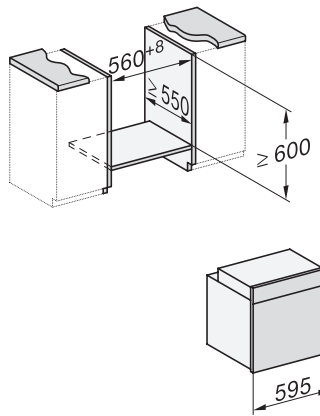

H 7660 BP

Forni

design versatile con sonda termometrica e BrillantLight

Codice EAN: 4002516120711 / Numero di materiale: 11120980 /

Vecchio numero di materiale: 22766045I

Larghezza nicchia max. in mm	568
Altezza nicchia min., in mm	590
Altezza nicchia max., in mm	595
Profondità vano d'incasso in mm	550
Peso in kg	47,0
Assorbimento massimo in kW (modalità più energivora)	3,70
Lunghezza del cavo elettrico in m	1,50
Tensione in V	220-240
Frequenza in Hz	50
Protezione in A	16
Numero fasi	1
Cavo di alimentazione con spina	•
Sostituire luci	Assistenza tecnica

H 7660 BP

Forni

design versatile con sonda termometrica e BrillantLight

installation H7000 XL, installation drawing

side view H7000 XL, installation drawings

built-in H7000 XL, installation drawing

Installation H7000 XL underframe, installation drawings

H2x6x-1B/BP/E/EP//IP, H2850BP, H7x6xB/BP/BPX, H2x6xB, installation drawings

H7000 handle, installation drawing

Installation H7000 BM XL, installation drawings

side view H7000 XL build-under, installation drawing