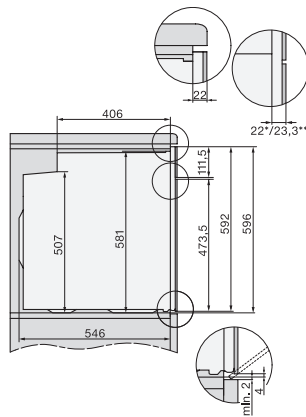

H 7660 BP

Forni

design versatile con sonda termometrica e BrillantLight

Codice EAN: 4002516120711 / Numero di materiale: 11120980 /
Vecchio numero di materiale: 227660451

Altezza nicchia max., in mm	595
Profondità vano d'incasso in mm	550
Larghezza elettrodomestico in mm	595
Altezza elettrodomestico in mm	596
Profondità elettrodomestico in mm	569
Peso in kg	47,0
Assorbimento complessivo in kW	3,70
Tensione in V	220-240
Frequenza in Hz	50
Protezione in A	16
Numero fasi	1
Cavo di alimentazione con spina	•
Lunghezza del cavo elettrico in m	1,50
Sostituire luci	Assistenza tecnica

H 7660 BP
Forni
design versatile con sonda termometrica e BrillantLight

installation H7000 XL, installation drawing

side view H7000 XL, installation drawings

built-in H7000 XL, installation drawing

H226x-1B/BP/E/EP/I/P, H2x6xB/BP, H7x6xB/BP/BPX, H2x6xB, installation drawings

H2x6x-1B/BP/E/EP/I/P, H2850BP, H7x6xB/BP/BPX, H2x6xB, installation drawings

DG2840, DG7x40, DGC7x4x, DG7x6x, DGC7x6x, DGD7635, DGM7x4x, DO7, H28B/BP, H7x4xB/BM/BP, H7x6xB/BP, installation drawing

H226x-1B/BP/E/EP/I/P, H2760B/BP, H28x0B/BP, H7x40BM/BMX, H7x6xB/BP/BPX, installation drawings