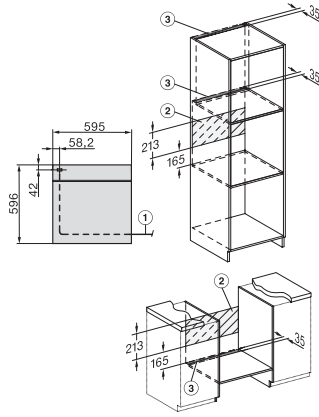

H 7660 BP
Forni
design versatile con sonda termometrica e BrillantLight

installation H7000 XL, installation drawing