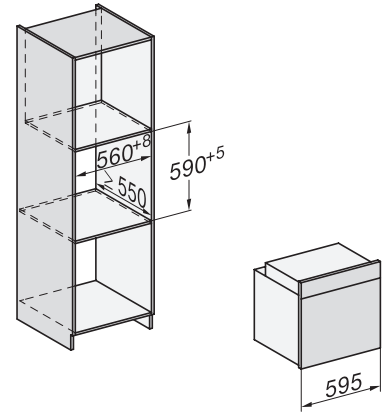

built-in H7000 XL, installation drawing