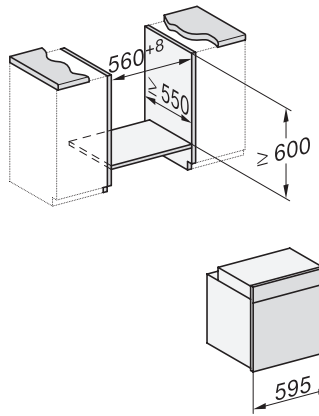

H 7660 BP

Forni

design versatile con sonda termometrica e BrillantLight

Codice EAN: 4002516120711 / Numero di materiale: 11120980 /
Vecchio numero di materiale: 227660451

Altezza nicchia max., in mm	595
Profondità vano d'incasso in mm	550
Larghezza elettrodomestico in mm	595
Altezza elettrodomestico in mm	596
Profondità elettrodomestico in mm	569
Peso in kg	47,0
Assorbimento complessivo in kW	3,70
Tensione in V	220-240
Frequenza in Hz	50
Protezione in A	16
Numero fasi	1
Cavo di alimentazione con spina	•
Lunghezza del cavo elettrico in m	1,50
Sostituire luci	Assistenza tecnica

H 7660 BP
Forni
design versatile con sonda termometrica e BrillantLight

installation H7000 XL, installation drawing

side view H7000 XL, installation drawings

built-in H7000 XL, installation drawing

H226x-1B/BP/E/EP/I/P, H2x6xB/BP, H7x6xB/BP/BPX, H2x6xB, installation drawings