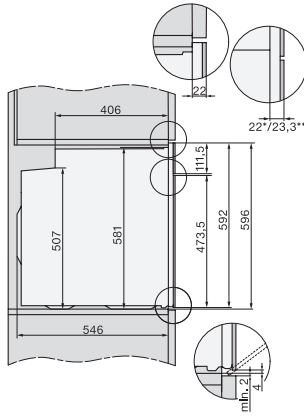

H 7660 BP

Forni

design versatile con sonda termometrica e BrillantLight

Codice EAN: 4002516120711 / Numero di materiale: 11120980 /
Vecchio numero di materiale: 227660451

Altezza nicchia max., in mm	595
Profondità vano d'incasso in mm	550
Larghezza elettrodomestico in mm	595
Altezza elettrodomestico in mm	596
Profondità elettrodomestico in mm	569
Peso in kg	47,0
Assorbimento complessivo in kW	3,70
Tensione in V	220-240
Frequenza in Hz	50
Protezione in A	16
Numero fasi	1
Cavo di alimentazione con spina	•
Lunghezza del cavo elettrico in m	1,50
Sostituire luci	Assistenza tecnica

H 7660 BP
Forni
design versatile con sonda termometrica e BrillantLight

installation H7000 XL, installation drawing

side view H7000 XL, installation drawings

built-in H7000 XL, installation drawing

H226x-1B/BP/E/EP/I/P, H2x6xB/BP, H7x6xB/BP/BPX, H2x6xB, installation drawings