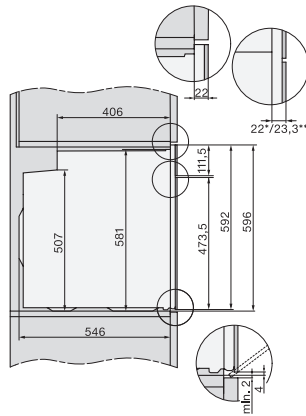

H 7660 BP

Forni

design versatile con sonda termometrica e BrillantLight

Codice EAN: 4002516120711 / Numero di materiale: 11120980 /

Vecchio numero di materiale: 22766045I

Larghezza nicchia max. in mm	568
Altezza nicchia min., in mm	590
Altezza nicchia max., in mm	595
Profondità vano d'incasso in mm	550
Peso in kg	47,0
Assorbimento massimo in kW (modalità più energivora)	3,70
Lunghezza del cavo elettrico in m	1,50
Tensione in V	220-240
Frequenza in Hz	50
Protezione in A	16
Numero fasi	1
Cavo di alimentazione con spina	•
Sostituire luci	Assistenza tecnica

H 7660 BP

Forni

design versatile con sonda termometrica e BrillantLight

installation H7000 XL, installation drawing

side view H7000 XL, installation drawings

built-in H7000 XL, installation drawing

Installation H7000 XL underframe, installation drawings

H2x6x-1B/BP/E/EP//IP, H2850BP, H7x6xB/BP/BPX, H2x6xB, installation drawings

H7000 handle, installation drawing

Installation H7000 BM XL, installation drawings

side view H7000 XL build-under, installation drawing