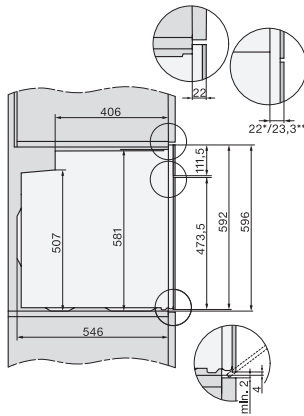

H 7660 BP

Forni

design versatile con sonda termometrica e BrillantLight

Codice EAN: 4002516172789 / Numero di materiale: 11120970 /

Vecchio numero di materiale: 22766035SER

Profondità vano d'incasso in mm	550
Larghezza elettrodomestico in mm	595
Altezza elettrodomestico in mm	596
Profondità elettrodomestico in mm	568
Peso in kg	47,0
Assorbimento massimo in kW (modalità più energivora)	3,70
Tensione in V	220-240
Frequenza in Hz	50
Protezione in A	16
Numero fasi	1
Cavo di alimentazione con spina	•
Lunghezza del cavo elettrico in m	1,50
Sostituire luci	Assistenza tecnica

H 7660 BP  
Forni  
design versatile con sonda termometrica e BrillantLight

installation H7000 XL, installation drawing

side view H7000 XL, installation drawings

built-in H7000 XL, installation drawing

Installation H7000 XL underframe, installation drawings

H2x6x-1B/BP/E/EP/I/IP, H2850BP, H7x6xB/BP/BPX, H2x6xB, installation drawings

H7000 handle, glass, installation drawings

Installation H7000 BM XL, installation drawings

side view H7000 XL build-under, installation drawing