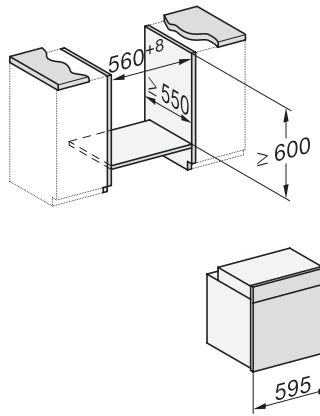

H 7660 BP

Forni

design versatile con sonda termometrica e BrillantLight

Codice EAN: 4002516172789 / Numero di materiale: 11120970 /

Vecchio numero di materiale: 22766035SER

Profondità vano d'incasso in mm	550
Larghezza elettrodomestico in mm	595
Altezza elettrodomestico in mm	596
Profondità elettrodomestico in mm	568
Peso in kg	47,0
Assorbimento massimo in kW (modalità più energivora)	3,70
Tensione in V	220-240
Frequenza in Hz	50
Protezione in A	16
Numero fasi	1
Cavo di alimentazione con spina	•
Lunghezza del cavo elettrico in m	1,50
Sostituire luci	Assistenza tecnica

H 7660 BP  
Forni  
design versatile con sonda termometrica e BrillantLight

installation H7000 XL, installation drawing

side view H7000 XL, installation drawings

built-in H7000 XL, installation drawing

Installation H7000 XL underframe, installation drawings

H2x6x-1B/BP/E/EP/I/IP, H2850BP, H7x6xB/BP/BPX, H2x6xB, installation drawings

H7000 handle, glass, installation drawings

Installation H7000 BM XL, installation drawings

side view H7000 XL build-under, installation drawing