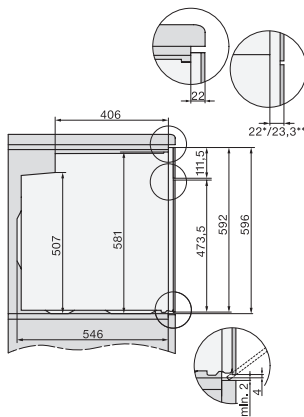

H 7660 BP

Forni

design versatile con sonda termometrica e BrillantLight

Codice EAN: 4002516172789 / Numero di materiale: 11120970 /

Vecchio numero di materiale: 22766035SER

Profondità vano d'incasso in mm	550
Larghezza elettrodomestico in mm	595
Altezza elettrodomestico in mm	596
Profondità elettrodomestico in mm	568
Peso in kg	47,0
Assorbimento massimo in kW (modalità più energivora)	3,70
Tensione in V	220-240
Frequenza in Hz	50
Protezione in A	16
Numero fasi	1
Cavo di alimentazione con spina	•
Lunghezza del cavo elettrico in m	1,50
Sostituire luci	Assistenza tecnica

H 7660 BP  
Forni  
design versatile con sonda termometrica e BrillantLight

installation H7000 XL, installation drawing

side view H7000 XL, installation drawings

built-in H7000 XL, installation drawing

Installation H7000 XL underframe, installation drawings

H2x6x-1B/BP/E/EP/I/IP, H2850BP, H7x6xB/BP/BPX, H2x6xB, installation drawings

H7000 handle, glass, installation drawings

Installation H7000 BM XL, installation drawings

side view H7000 XL build-under, installation drawing