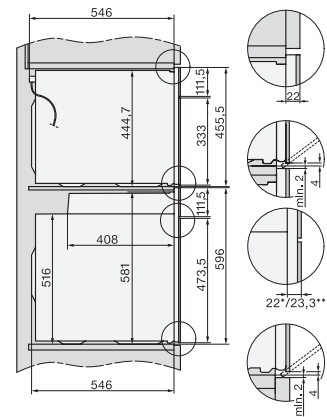

H 7660 BP

Forni

design versatile con sonda termometrica e BrillantLight

Codice EAN: 4002516172789 / Numero di materiale: 11120970 /

Vecchio numero di materiale: 22766035SER

Profondità vano d'incasso in mm	550
Larghezza elettrodomestico in mm	595
Altezza elettrodomestico in mm	596
Profondità elettrodomestico in mm	568
Peso in kg	47,0
Assorbimento massimo in kW (modalità più energivora)	3,70
Tensione in V	220-240
Frequenza in Hz	50
Protezione in A	16
Numero fasi	1
Cavo di alimentazione con spina	•
Lunghezza del cavo elettrico in m	1,50
Sostituire luci	Assistenza tecnica

H 7660 BP  
Forni  
design versatile con sonda termometrica e BrillantLight

installation H7000 XL, installation drawing

side view H7000 XL, installation drawings

built-in H7000 XL, installation drawing

Installation H7000 XL underframe, installation drawings

H2x6x-1B/BP/E/EP/I/IP, H2850BP, H7x6xB/BP/BPX, H2x6xB, installation drawings

H7000 handle, glass, installation drawings

Installation H7000 BM XL, installation drawings

side view H7000 XL build-under, installation drawing