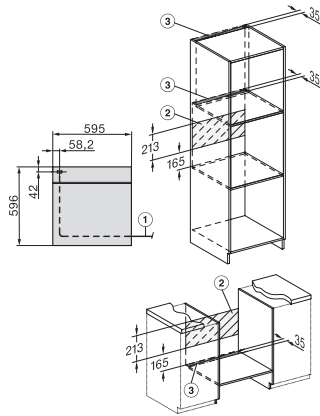

H 7660 BP
Forni
design versatile con sonda termometrica e BrillantLight

installation H7000 XL, installation drawing