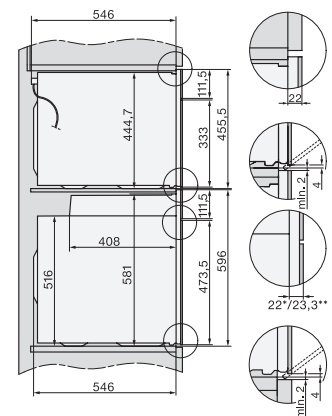

H 7660 BP

Forni

design versatile con sonda termometrica e BrillantLight

Codice EAN: 4002516172970 / Numero di materiale: 11120960 /  
Vecchio numero di materiale: 22766025SER

Profondità vano d'incasso in mm	550
Larghezza elettrodomestico in mm	595
Altezza elettrodomestico in mm	596
Profondità elettrodomestico in mm	568
Peso in kg	47,0
Assorbimento massimo in kW (modalità più energivora)	3,70
Tensione in V	220-240
Frequenza in Hz	50
Protezione in A	16
Numero fasi	1
Cavo di alimentazione con spina	•
Lunghezza del cavo elettrico in m	1,50
Sostituire luci	Assistenza tecnica
<b>Accessori in dotazione</b>	
Teglia con PerfectClean HBB 71	1
Teglia universale con PerfectClean HUBB 71	1
Griglia per cuocere e arrostitire PyroFit	1
Guida completamente estraibile FlexiClip PyroFit (paio)	1
Sonda termometrica con cavo	1
Griglie di introduzione estraibili con PyroFit (paio)	1
Pastiglie decalcificanti	2
<b>Lingue del display disponibili</b>	
Lingue disponibili a display mediante Multilingua	bahasa malaysia, dansk, deutsch, english, español, français, hrvatski, italiano, magyar, nederlands, norsk, polski, portugês, русский, română, slovenčina, slovensčina, srpski, suomi, svenska, türkçe, українська, čeština, ελληνικά,

H 7660 BP  
Forni  
design versatile con sonda termometrica e BrillantLight

installation H7000 XL, installation drawing

side view H7000 XL, installation drawings

built-in H7000 XL, installation drawing

Installation H7000 XL underframe, installation drawings

H2x6x-1B/BP/E/EP/I/IP, H2850BP, H7x6xB/BP/BPX, H2x6xB, installation drawings

H7000 handle, glass, installation drawings

Installation H7000 BM XL, installation drawings

side view H7000 XL build-under, installation drawing