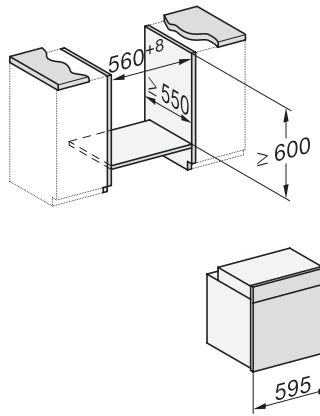

H 7660 BP

Forni

design versatile con sonda termometrica e BrillantLight

Codice EAN: 4002516172970 / Numero di materiale: 11120960 /  
Vecchio numero di materiale: 22766025SER

Profondità vano d'incasso in mm	550
Larghezza elettrodomestico in mm	595
Altezza elettrodomestico in mm	596
Profondità elettrodomestico in mm	568
Peso in kg	47,0
Assorbimento massimo in kW (modalità più energivora)	3,70
Tensione in V	220-240
Frequenza in Hz	50
Protezione in A	16
Numero fasi	1
Cavo di alimentazione con spina	•
Lunghezza del cavo elettrico in m	1,50
Sostituire luci	Assistenza tecnica
<b>Accessori in dotazione</b>	
Teglia con PerfectClean HBB 71	1
Teglia universale con PerfectClean HUBB 71	1
Griglia per cuocere e arrostitire PyroFit	1
Guida completamente estraibile FlexiClip PyroFit (paio)	1
Sonda termometrica con cavo	1
Griglie di introduzione estraibili con PyroFit (paio)	1
Pastiglie decalcificanti	2
<b>Lingue del display disponibili</b>	
Lingue disponibili a display mediante Multilingua	bahasa malaysia, dansk, deutsch, english, español, français, hrvatski, italiano, magyar, nederlands, norsk, polski, portugês, русский, română, slovenčina, slovensčina, srpski, suomi, svenska, türkçe, українська, čeština, ελληνικά,

H 7660 BP  
Forni  
design versatile con sonda termometrica e BrillantLight

installation H7000 XL, installation drawing

side view H7000 XL, installation drawings

built-in H7000 XL, installation drawing

Installation H7000 XL underframe, installation drawings

H2x6x-1B/BP/E/EP/I/IP, H2850BP, H7x6xB/BP/BPX, H2x6xB, installation drawings

H7000 handle, glass, installation drawings

Installation H7000 BM XL, installation drawings

side view H7000 XL build-under, installation drawing