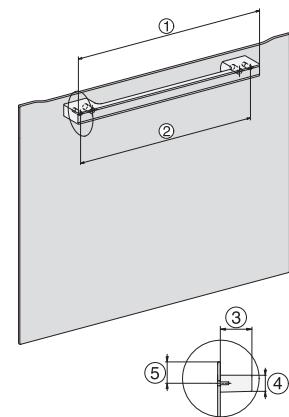

H 7660 BP

Forni

design versatile con sonda termometrica e BrillantLight

Codice EAN: 4002516172970 / Numero di materiale: 11120960 /  
Vecchio numero di materiale: 22766025SER

Profondità vano d'incasso in mm	550
Larghezza elettrodomestico in mm	595
Altezza elettrodomestico in mm	596
Profondità elettrodomestico in mm	568
Peso in kg	47,0
Assorbimento massimo in kW (modalità più energivora)	3,70
Tensione in V	220-240
Frequenza in Hz	50
Protezione in A	16
Numero fasi	1
Cavo di alimentazione con spina	•
Lunghezza del cavo elettrico in m	1,50
Sostituire luci	Assistenza tecnica
<b>Accessori in dotazione</b>	
Teglia con PerfectClean HBB 71	1
Teglia universale con PerfectClean HUBB 71	1
Griglia per cuocere e arrostitire PyroFit	1
Guida completamente estraibile FlexiClip PyroFit (paio)	1
Sonda termometrica con cavo	1
Griglie di introduzione estraibili con PyroFit (paio)	1
Pastiglie decalcificanti	2
<b>Lingue del display disponibili</b>	
Lingue disponibili a display mediante Multilingua	bahasa malaysia, dansk, deutsch, english, español, français, hrvatski, italiano, magyar, nederlands, norsk, polski, portugês, русский, română, slovenčina, slovensčina, srpski, suomi, svenska, türkçe, українська, čeština, ελληνικά,

H 7660 BP  
Forni  
design versatile con sonda termometrica e BrillantLight

installation H7000 XL, installation drawing

side view H7000 XL, installation drawings

built-in H7000 XL, installation drawing

Installation H7000 XL underframe, installation drawings

H2x6x-1B/BP/E/EP/I/IP, H2850BP, H7x6xB/BP/BPX, H2x6xB, installation drawings

H7000 handle, glass, installation drawings

Installation H7000 BM XL, installation drawings

side view H7000 XL build-under, installation drawing