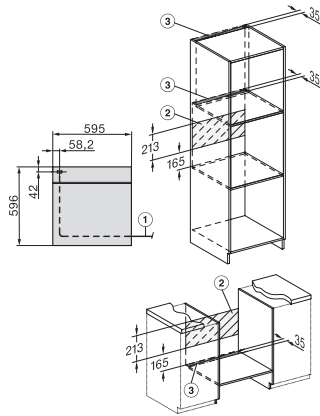

H 7660 BP

Forni

design versatile con sonda termometrica e BrillantLight

Codice EAN: 4002516172970 / Numero di materiale: 11120960 /  
Vecchio numero di materiale: 22766025SER

Profondità vano d'incasso in mm	550
Larghezza elettrodomestico in mm	595
Altezza elettrodomestico in mm	596
Profondità elettrodomestico in mm	568
Peso in kg	47,0
Assorbimento massimo in kW (modalità più energivora)	3,70
Tensione in V	220-240
Frequenza in Hz	50
Protezione in A	16
Numero fasi	1
Cavo di alimentazione con spina	•
Lunghezza del cavo elettrico in m	1,50
Sostituire luci	Assistenza tecnica
<b>Accessori in dotazione</b>	
Teglia con PerfectClean HBB 71	1
Teglia universale con PerfectClean HUBB 71	1
Griglia per cuocere e arrostitire PyroFit	1
Guida completamente estraibile FlexiClip PyroFit (paio)	1
Sonda termometrica con cavo	1
Griglie di introduzione estraibili con PyroFit (paio)	1
Pastiglie decalcificanti	2
<b>Lingue del display disponibili</b>	
Lingue disponibili a display mediante Multilingua	bahasa malaysia, dansk, deutsch, english, español, français, hrvatski, italiano, magyar, nederlands, norsk, polski, portugês, русский, română, slovenčina, slovensčina, srpski, suomi, svenska, türkçe, українська, čeština, ελληνικά,

H 7660 BP  
Forni  
design versatile con sonda termometrica e BrillantLight

installation H7000 XL, installation drawing

side view H7000 XL, installation drawings

built-in H7000 XL, installation drawing

Installation H7000 XL underframe, installation drawings