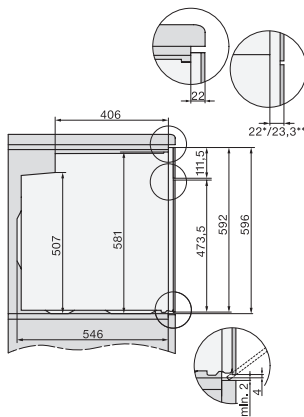

H 7660 BP

Forni

design versatile con sonda termometrica e BrillantLight

Codice EAN: 4002516172970 / Numero di materiale: 11120960 /  
Vecchio numero di materiale: 22766025SER

Profondità vano d'incasso in mm	550
Larghezza elettrodomestico in mm	595
Altezza elettrodomestico in mm	596
Profondità elettrodomestico in mm	568
Peso in kg	47,0
Assorbimento massimo in kW (modalità più energivora)	3,70
Tensione in V	220-240
Frequenza in Hz	50
Protezione in A	16
Numero fasi	1
Cavo di alimentazione con spina	•
Lunghezza del cavo elettrico in m	1,50
Sostituire luci	Assistenza tecnica
<b>Accessori in dotazione</b>	
Teglia con PerfectClean HBB 71	1
Teglia universale con PerfectClean HUBB 71	1
Griglia per cuocere e arrostitire PyroFit	1
Guida completamente estraibile FlexiClip PyroFit (paio)	1
Sonda termometrica con cavo	1
Griglie di introduzione estraibili con PyroFit (paio)	1
Pastiglie decalcificanti	2
<b>Lingue del display disponibili</b>	
Lingue disponibili a display mediante Multilingua	bahasa malaysia, dansk, deutsch, english, español, français, hrvatski, italiano, magyar, nederlands, norsk, polski, portugês, русский, română, slovenčina, slovensčina, srpski, suomi, svenska, türkçe, українська, čeština, ελληνικά,

H 7660 BP  
Forni  
design versatile con sonda termometrica e BrillantLight

installation H7000 XL, installation drawing

side view H7000 XL, installation drawings

built-in H7000 XL, installation drawing

Installation H7000 XL underframe, installation drawings

H2x6x-1B/BP/E/EP/I/IP, H2850BP, H7x6xB/BP/BPX, H2x6xB, installation drawings

H7000 handle, glass, installation drawings

Installation H7000 BM XL, installation drawings

side view H7000 XL build-under, installation drawing