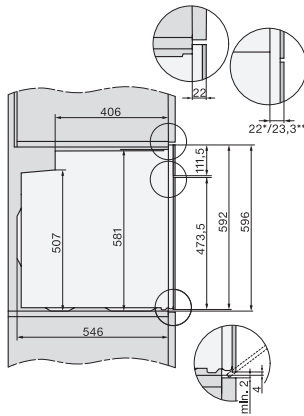

H 7660 BP

Forni

design versatile con sonda termometrica e BrillantLight

Codice EAN: 4002516172970 / Numero di materiale: 11120960 /  
Vecchio numero di materiale: 22766025SER

Profondità vano d'incasso in mm	550
Larghezza elettrodomestico in mm	595
Altezza elettrodomestico in mm	596
Profondità elettrodomestico in mm	568
Peso in kg	47,0
Assorbimento massimo in kW (modalità più energivora)	3,70
Tensione in V	220-240
Frequenza in Hz	50
Protezione in A	16
Numero fasi	1
Cavo di alimentazione con spina	•
Lunghezza del cavo elettrico in m	1,50
Sostituire luci	Assistenza tecnica
<b>Accessori in dotazione</b>	
Teglia con PerfectClean HBB 71	1
Teglia universale con PerfectClean HUBB 71	1
Griglia per cuocere e arrostitire PyroFit	1
Guida completamente estraibile FlexiClip PyroFit (paio)	1
Sonda termometrica con cavo	1
Griglie di introduzione estraibili con PyroFit (paio)	1
Pastiglie decalcificanti	2
<b>Lingue del display disponibili</b>	
Lingue disponibili a display mediante Multilingua	bahasa malaysia, dansk, deutsch, english, español, français, hrvatski, italiano, magyar, nederlands, norsk, polski, portugês, русский, română, slovenčina, slovensčina, srpski, suomi, svenska, türkçe, українська, čeština, ελληνικά,

H 7660 BP  
Forni  
design versatile con sonda termometrica e BrillantLight

installation H7000 XL, installation drawing

side view H7000 XL, installation drawings

built-in H7000 XL, installation drawing

Installation H7000 XL underframe, installation drawings

H2x6x-1B/BP/E/EP/I/IP, H2850BP, H7x6xB/BP/BPX, H2x6xB, installation drawings

H7000 handle, glass, installation drawings

Installation H7000 BM XL, installation drawings

side view H7000 XL build-under, installation drawing