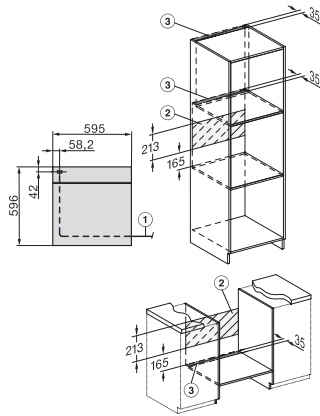

H 7464 BPX

Forno senza maniglia

design versatile con sonda termometrica e illuminazione LED.

installation H7000 XL, installation drawing