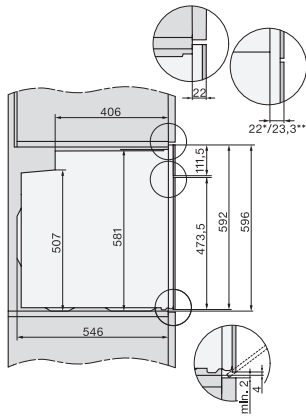

H 7464 BPX

Forno senza maniglia

design versatile con sonda termometrica e illuminazione LED.

Codice EAN: 4002516172772 / Numero di materiale: 11120940 /

Vecchio numero di materiale: 22746475SER

Lunghezza del cavo elettrico in m	1,50
Sostituire luci	Assistenza tecnica
Accessori in dotazione	
Placca con PerfectClean	1
Placca universale con PerfectClean	1
Griglia per cuocere e arrostitire PyroFit	1
Guida completamente estraibile FlexiClip PyroFit (paio)	1
Sonda termometrica con cavo	1
Griglie di introduzione estraibili con PyroFit (paio)	1
Pastiglie decalcificanti	2
Lingue del display disponibili	

H 7464 BPX

Forno senza maniglia

design versatile con sonda termometrica e illuminazione LED.

installation H7000 XL, installation drawing

side view H7000 XL, installation drawings

built-in H7000 XL, installation drawing

side view H7000 XL build-under, installation drawing

H2xxx-1 B/BP/E/I/IP, H7xxx B/BP/BM/BMX, installation drawings

H2xxx-1 B/BP/E/I/IP, H7xxx B/BP/BM/BMX, installation drawings