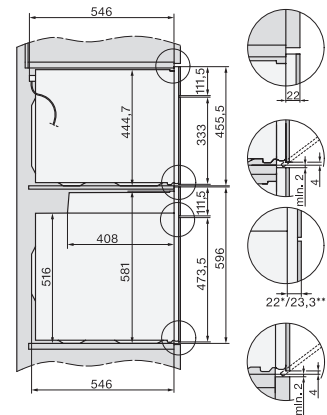

Dati tecnici

Volume vano cottura in l	76
Numero ripiani	5
Numero dei livelli di introduzione vano cottura 1	5
Numero dei livelli di introduzione vano cottura 2	5
Contrassegno dei ripiani	•
Illuminazione vano cottura	1 spot a LED
Temperature in °C	30–300
Temperature min. in °C	30
Temperature max in °C	300
Larghezza nicchia min. in mm	560
Larghezza nicchia max. in mm	568
Altezza nicchia min., in mm	590
Altezza nicchia max., in mm	595
Profondità vano d'incasso in mm	550
Larghezza elettrodomestico in mm	595
Altezza elettrodomestico in mm	596
Profondità elettrodomestico in mm	569
Peso in kg	47,0
Assorbimento complessivo in kW	3,60
Tensione in V	220-240
Frequenza in Hz	50
Protezione in A	16
Numero fasi	1
Cavo di alimentazione con spina	•

H 7464 BP

Forni

design versatile con sonda termometrica e illuminazione LED.

installation H7000 XL, installation drawing

side view H7000 XL, installation drawings

built-in H7000 XL, installation drawing

H226x-1B/BP/E/EP/I/IP, H2x6xB/BP, H7x6xB/BP/BPX, installation drawings

H2x6x-1B/BP/E/EP/I/IP, H2850BP, H7x6xB/BP/BPX, H2x6xB, installation drawings

DG2840, DG7x40, DGC7x4x, DG7x6x, DGC7x6x, DGD7635, DGM7x4x, DO7, H28B/BP, H7x4xB/BM/BP, H7x6xB/BP, installation drawing

H226x-1B/BP/E/EP/I/IP, H2760B/BP, H28x0B/BP, H7x40BM/BMX, H7x6xB/BP/BPX, installation drawings

side view H7000 XL build-under, installation drawing

H2xxx-1 B/BP/E/I/IP, H7xxx B/BP/BM/BMX, installation drawings

H 7464 BP

Forni

design versatile con sonda termometrica e illuminazione LED.

H2xxx-1 B/BP/E/IP, H7xxx B/BP/BM/BMX, installation drawings