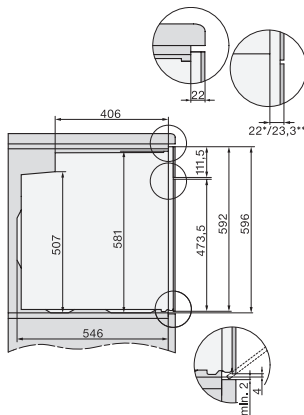

Dati tecnici

Volume vano cottura in l	76
Numero ripiani	5
Numero dei livelli di introduzione vano cottura 1	5
Numero dei livelli di introduzione vano cottura 2	5
Contrassegno dei ripiani	•
Illuminazione vano cottura	1 spot a LED
Temperature in °C	30–300
Temperature min. in °C	30
Temperature max in °C	300
Larghezza nicchia min. in mm	560
Larghezza nicchia max. in mm	568
Altezza nicchia min., in mm	590
Altezza nicchia max., in mm	595
Profondità vano d'incasso in mm	550
Larghezza elettrodomestico in mm	595
Altezza elettrodomestico in mm	596
Profondità elettrodomestico in mm	569
Peso in kg	47,0
Assorbimento complessivo in kW	3,60
Tensione in V	220-240
Frequenza in Hz	50
Protezione in A	16
Numero fasi	1
Cavo di alimentazione con spina	•

H 7464 BP

Forni

design versatile con sonda termometrica e illuminazione LED.

installation H7000 XL, installation drawing

side view H7000 XL, installation drawings

built-in H7000 XL, installation drawing

H226x-1B/BP/E/EP/I/IP, H2x6xB/BP, H7x6xB/BP/BPX, installation drawings

H2x6x-1B/BP/E/EP/I/IP, H2850BP, H7x6xB/BP/BPX, H2x6xB, installation drawings

DG2840, DG7x40, DGC7x4x, DG7x6x, DGC7x6x, DGD7635, DGM7x4x, DO7, H28B/BP, H7x4xB/BM/BP, H7x6xB/BP, installation drawing

H226x-1B/BP/E/EP/I/IP, H2760B/BP, H28x0B/BP, H7x40BM/BMX, H7x6xB/BP/BPX, installation drawings