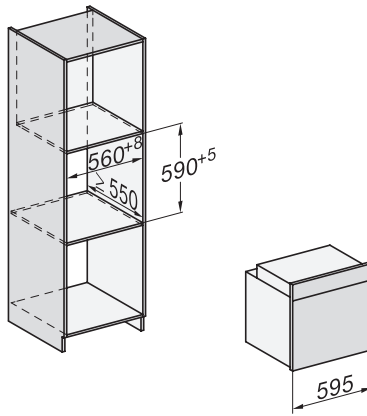

built-in H7000 XL, installation drawing