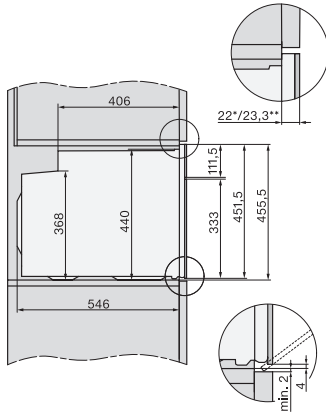

H 7440 BPX

Forno compatto senza maniglia
design versatile con illuminazione LED e pirolisi.

side view H7000 M, installation drawings