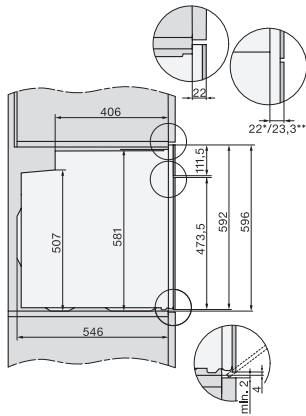

Larghezza nicchia min. in mm

560

Larghezza nicchia max. in mm

568

Altezza nicchia min., in mm

590

Altezza nicchia max., in mm

595

Profondità vano d'incasso in mm

550

Larghezza elettrodomestico in mm

595

Altezza elettrodomestico in mm

596

Profondità elettrodomestico in mm

568

H 7264 BP

Forni

design versatile con display dai testi chiari, connettività e pirolisi.

installation H7000 XL, installation drawing

side view H7000 XL, installation drawings

built-in H7000 XL, installation drawing