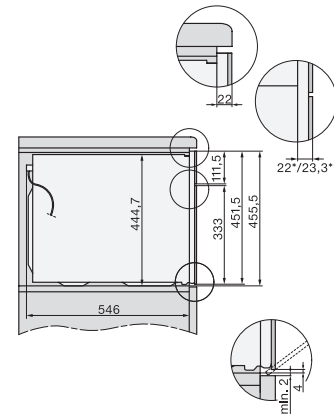

Altezza nicchia max., in mm	452
Profondità vano d'incasso in mm	550
Larghezza elettrodomestico in mm	595
Altezza elettrodomestico in mm	456
Profondità elettrodomestico in mm	568
Peso in kg	38,0
Assorbimento massimo in kW (modalità più energivora)	3,20
Tensione in V	220-240
Frequenza in Hz	50
Protezione in A	16
Numero fasi	1
Cavo di alimentazione con spina	•
Lunghezza del cavo elettrico in m	2,00
Sostituire luci	Assistenza tecnica

H 7840 BMX

Forno compatto combinato senza maniglia con le microonde design trasversale, programmi automatici e sonda termometrica.

side view H7000 BM, installation drawings

built-in H7000 BM, installation drawing

built-in H7000 BM build-under, installation drawings

installation H7000 BM, installation drawing

Installation H7000 BM XL, installation drawings

side view H7000 BM build-under, installation drawings

side view Kombi BM XL, installation drawings