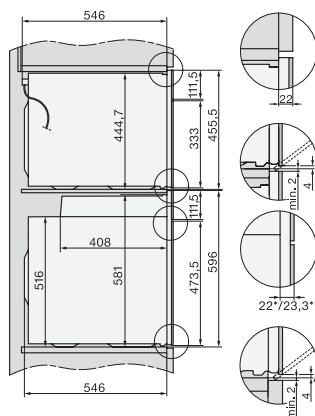

Altezza nicchia max., in mm	452
Profondità vano d'incasso in mm	550
Larghezza elettrodomestico in mm	595
Altezza elettrodomestico in mm	456
Profondità elettrodomestico in mm	568
Peso in kg	38,0
Assorbimento massimo in kW (modalità più energivora)	3,20
Tensione in V	220-240
Frequenza in Hz	50
Protezione in A	16
Numero fasi	1
Cavo di alimentazione con spina	•
Lunghezza del cavo elettrico in m	2,00
Sostituire luci	Assistenza tecnica

built-in H7000 BM build-under, installation drawings

installation H7000 BM, installation drawing

Installation H7000 BM XL, installation drawings

side view H7000 BM build-under, installation drawings

side view Kombi BM XL, installation drawings