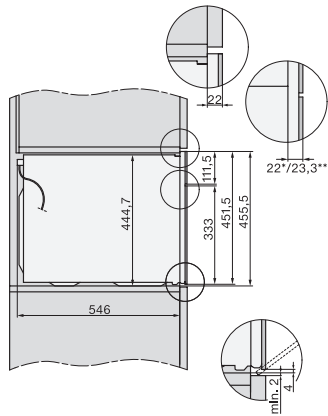

H 7840 BMX

Forno compatto combinato senza maniglia con le microonde design trasversale, programmi automatici e sonda termometrica.

side view H7000 BM, installation drawings