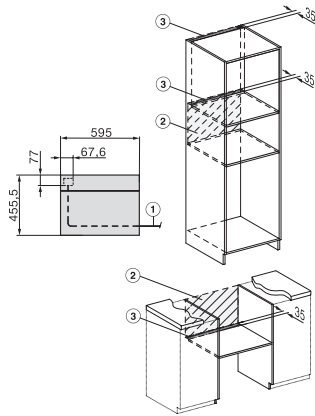

Altezza nicchia max., in mm	452
Profondità vano d'incasso in mm	550
Larghezza elettrodomestico in mm	595
Altezza elettrodomestico in mm	456
Profondità elettrodomestico in mm	568
Peso in kg	38,0
Assorbimento massimo in kW (modalità più energivora)	3,20
Tensione in V	220-240
Frequenza in Hz	50
Protezione in A	16
Numero fasi	1
Cavo di alimentazione con spina	•
Lunghezza del cavo elettrico in m	2,00
Sostituire luci	Assistenza tecnica

H 7840 BMX

Forno compatto combinato senza maniglia con le microonde design trasversale, programmi automatici e sonda termometrica.

side view H7000 BM, installation drawings

built-in H7000 BM, installation drawing

built-in H7000 BM build-under, installation drawings

installation H7000 BM, installation drawing

Installation H7000 BM XL, installation drawings

side view H7000 BM build-under, installation drawings

side view Kombi BM XL, installation drawings