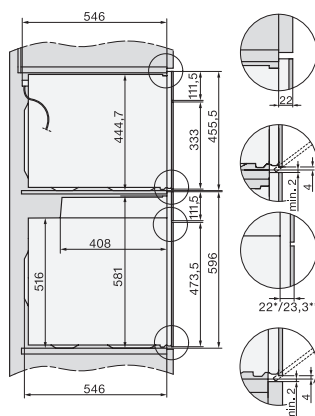

Larghezza elettrodomestico in mm	595
Altezza elettrodomestico in mm	456
Profondità elettrodomestico in mm	568
Peso in kg	38,0
Assorbimento complessivo in kW	3,20
Tensione in V	220-240
Frequenza in Hz	50
Protezione in A	16
Numero fasi	1
Cavo di alimentazione con spina	•
Lunghezza del cavo elettrico in m	2,00
Sostituire luci	Assistenza tecnica
Accessori in dotazione	
Griglia per cuocere e arrostire con PerfectClean	1
Sonda termometrica con cavo	1
Leccarda in vetro	2

built-in H7000 BM build-under, installation drawings

installation H7000 BM, installation drawing

H226x-1 B/BP/E/EP/I/IP, H2760B/BP, H28x0B/BP, H7x40BM/BMX, H7x6x6/BP/BPX, installation drawings

side view H7000 BM build-under, installation drawings

H2xxx-1 B/BP/E/I/IP, H7xxx B/BP/BM/BMX, installation drawings

H2xxx-1 B/BP/E/I/IP, H7xxx B/BP/BM/BMX, installation drawings