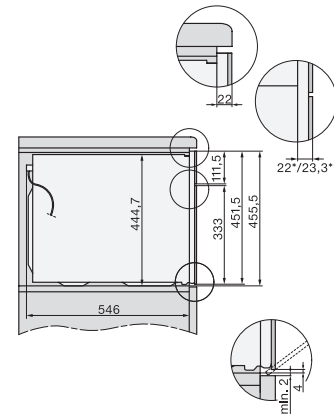

Larghezza elettrodomestico in mm	595
Altezza elettrodomestico in mm	456
Profondità elettrodomestico in mm	568
Peso in kg	38,0
Assorbimento complessivo in kW	3,20
Tensione in V	220-240
Frequenza in Hz	50
Protezione in A	16
Numero fasi	1
Cavo di alimentazione con spina	•
Lunghezza del cavo elettrico in m	2,00
Sostituire luci	Assistenza tecnica
Accessori in dotazione	
Griglia per cuocere e arrostire con PerfectClean	1
Sonda termometrica con cavo	1
Leccarda in vetro	2

H 7840 BMX

Forno compatto combinato senza maniglia con le microonde design trasversale, programmi automatici e sonda termometrica.

side view H7000 BM, installation drawings

built-in H7000 BM, installation drawing

built-in H7000 BM build-under, installation drawings

installation H7000 BM, installation drawing

H226x-1 B/BP/E/EP/I/IP, H2760B/BP, H28x0B/BP, H7x40BM/BMX, H7x6x6/BP/BPX, installation drawings

side view H7000 BM build-under, installation drawings