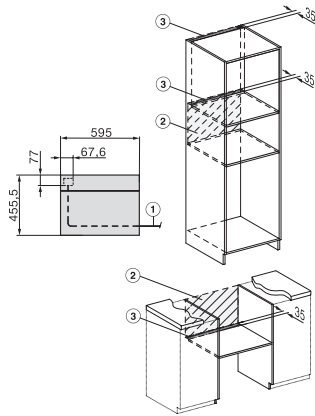

Larghezza elettrodomestico in mm	595
Altezza elettrodomestico in mm	456
Profondità elettrodomestico in mm	568
Peso in kg	38,0
Assorbimento complessivo in kW	3,20
Tensione in V	220-240
Frequenza in Hz	50
Protezione in A	16
Numero fasi	1
Cavo di alimentazione con spina	•
Lunghezza del cavo elettrico in m	2,00
Sostituire luci	Assistenza tecnica
Accessori in dotazione	
Griglia per cuocere e arrostire con PerfectClean	1
Sonda termometrica con cavo	1
Leccarda in vetro	2

H 7840 BMX

Forno compatto combinato senza maniglia con le microonde design trasversale, programmi automatici e sonda termometrica.

side view H7000 BM, installation drawings

built-in H7000 BM, installation drawing

built-in H7000 BM build-under, installation drawings

installation H7000 BM, installation drawing

H226x-1 B/BP/E/EP/I/IP, H2760B/BP, H28x0B/BP, H7x40BM/BMX, H7x6x6/BP/BPX, installation drawings

side view H7000 BM build-under, installation drawings