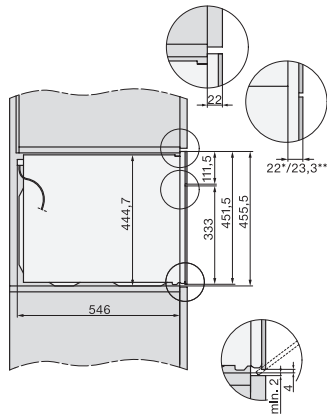

H 7840 BMX

Forno compatto combinato senza maniglia con le microonde design trasversale, programmi automatici e sonda termometrica.

side view H7000 BM, installation drawings