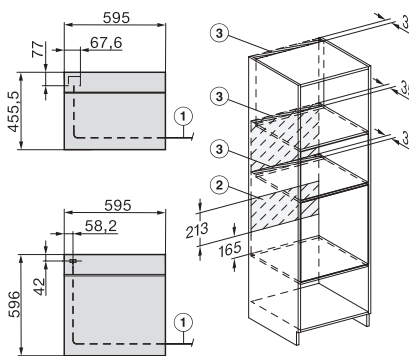

Larghezza elettrodomestico in mm	595
Altezza elettrodomestico in mm	456
Profondità elettrodomestico in mm	568
Peso in kg	38,0
Assorbimento complessivo in kW	3,20
Tensione in V	220-240
Frequenza in Hz	50
Protezione in A	16
Numero fasi	1
Cavo di alimentazione con spina	•
Lunghezza del cavo elettrico in m	2,00
Sostituire luci	Assistenza tecnica
Accessori in dotazione	
Griglia per cuocere e arrostire con PerfectClean	1
Sonda termometrica con cavo	1
Leccarda in vetro	2

built-in H7000 BM build-under, installation drawings

installation H7000 BM, installation drawing

H226x-1 B/BP/E/EP/I/IP, H2760B/BP, H28x0B/BP, H7x40BM/BMX, H7x6x6/BP/BPX, installation drawings

side view H7000 BM build-under, installation drawings

H2xxx-1 B/BP/E/I/IP, H7xxx B/BP/BM/BMX, installation drawings

H2xxx-1 B/BP/E/I/IP, H7xxx B/BP/BM/BMX, installation drawings