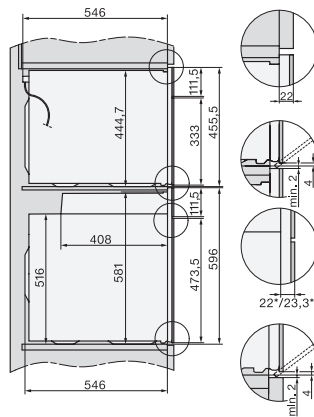

Profondità vano d'incasso in mm	550
Larghezza elettrodomestico in mm	595
Altezza elettrodomestico in mm	456
Profondità elettrodomestico in mm	569
Peso in kg	38,0
Assorbimento complessivo in kW	2,20
Tensione in V	220-240
Frequenza in Hz	50
Protezione in A	16
Numero fasi	1
Cavo di alimentazione con spina	•
Lunghezza del cavo elettrico in m	2,00
Sostituire luci	Assistenza tecnica

H 7840 BM

Forno compatto combinato con le microonde
design trasversale, programmi automatici e sonda termometrica.

side view H7000 BM, installation drawings

built-in H7000 BM, installation drawing

built-in H7000 BM build-under, installation drawings

installation H7000 BM, installation drawing

H7000 handle, installation drawing

H226x-1B/BP/E/EP/I/IP, H2760B/BP, H28x0B/BP, H7x40BM/BMX, H7x6xB/BP/BPX, installation drawings

side view H7000 BM build-under, installation drawings

H2xxx-1 B/BP/E/I/IP, H7xxx B/BP/BM/BMX, installation drawings

H2xxx-1 B/BP/E/I/IP, H7xxx B/BP/BM/BMX, installation drawings