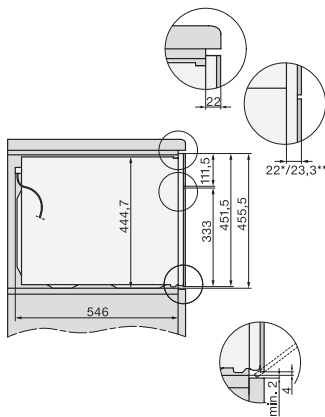

Profondità vano d'incasso in mm	550
Larghezza elettrodomestico in mm	595
Altezza elettrodomestico in mm	456
Profondità elettrodomestico in mm	569
Peso in kg	38,0
Assorbimento complessivo in kW	2,20
Tensione in V	220-240
Frequenza in Hz	50
Protezione in A	16
Numero fasi	1
Cavo di alimentazione con spina	•
Lunghezza del cavo elettrico in m	2,00
Sostituire luci	Assistenza tecnica

H 7840 BM

Forno compatto combinato con le microonde
design trasversale, programmi automatici e sonda termometrica.

side view H7000 BM, installation drawings

built-in H7000 BM, installation drawing

built-in H7000 BM build-under, installation drawings

installation H7000 BM, installation drawing

H7000 handle, installation drawing

H226x-1B/BP/E/EP/I/IP, H2760B/BP, H28x0B/BP, H7x40BM/BMX, H7x6xB/BP/BPX, installation drawings

side view H7000 BM build-under, installation drawings