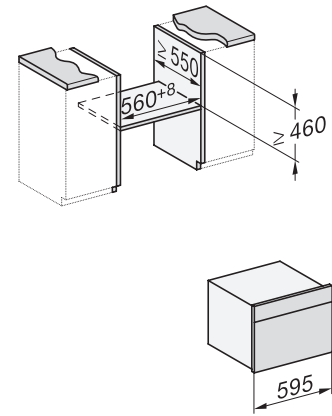

Profondità vano d'incasso in mm	550
Larghezza elettrodomestico in mm	595
Altezza elettrodomestico in mm	456
Profondità elettrodomestico in mm	569
Peso in kg	38,0
Assorbimento complessivo in kW	2,20
Tensione in V	220-240
Frequenza in Hz	50
Protezione in A	16
Numero fasi	1
Cavo di alimentazione con spina	•
Lunghezza del cavo elettrico in m	2,00
Sostituire luci	Assistenza tecnica

H 7840 BM

Forno compatto combinato con le microonde
design trasversale, programmi automatici e sonda termometrica.

side view H7000 BM, installation drawings

built-in H7000 BM, installation drawing

built-in H7000 BM build-under, installation drawings

installation H7000 BM, installation drawing

H7000 handle, installation drawing

H226x-1B/BP/E/EP/I/IP, H2760B/BP, H28x0B/BP, H7x40BM/BMX, H7x6xB/BP/BPX, installation drawings

side view H7000 BM build-under, installation drawings