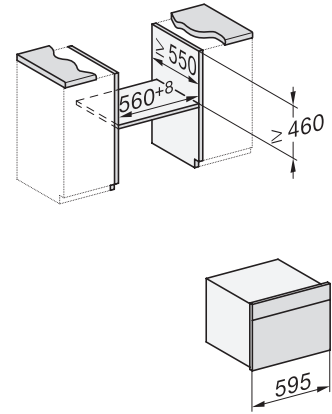

Profondità vano d'incasso in mm	550
Larghezza elettrodomestico in mm	595
Altezza elettrodomestico in mm	456
Profondità elettrodomestico in mm	562
Peso in kg	38,0
Assorbimento massimo in kW (modalità più energivora)	3,20
Tensione in V	220-240
Frequenza in Hz	50
Protezione in A	16
Numero fasi	1
Cavo di alimentazione con spina	•
Lunghezza del cavo elettrico in m	2,00
Sostituire luci	Assistenza tecnica

## H 7840 BM

Forno compatto combinato con le microonde  
design trasversale, programmi automatici e sonda termometrica.

side view H7000 BM, installation drawings

built-in H7000 BM, installation drawing

built-in H7000 BM build-under, installation drawings