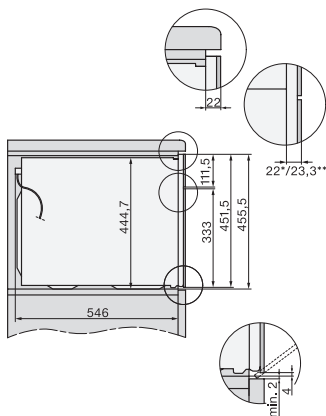

Profondità vano d'incasso in mm	550
Larghezza elettrodomestico in mm	595
Altezza elettrodomestico in mm	456
Profondità elettrodomestico in mm	562
Peso in kg	38,0
Assorbimento massimo in kW (modalità più energivora)	3,20
Tensione in V	220-240
Frequenza in Hz	50
Protezione in A	16
Numero fasi	1
Cavo di alimentazione con spina	•
Lunghezza del cavo elettrico in m	2,00
Sostituire luci	Assistenza tecnica

## H 7840 BM

Forno compatto combinato con le microonde  
design trasversale, programmi automatici e sonda termometrica.

side view H7000 BM, installation drawings

built-in H7000 BM, installation drawing

built-in H7000 BM build-under, installation drawings

installation H7000 BM, installation drawing

H7000 handle, glass, installation drawings

Installation H7000 BM XL, installation drawings

side view H7000 BM build-under, installation drawings

side view Kombi BM XL, installation drawings