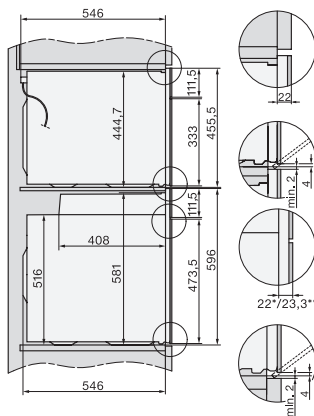

Profondità vano d'incasso in mm	550
Larghezza elettrodomestico in mm	595
Altezza elettrodomestico in mm	456
Profondità elettrodomestico in mm	562
Peso in kg	38,0
Assorbimento massimo in kW (modalità più energivora)	3,20
Tensione in V	220-240
Frequenza in Hz	50
Protezione in A	16
Numero fasi	1
Cavo di alimentazione con spina	•
Lunghezza del cavo elettrico in m	2,00
Sostituire luci	Assistenza tecnica

installation H7000 BM, installation drawing

H7000 handle, glass, installation drawings

Installation H7000 BM XL, installation drawings

side view H7000 BM build-under, installation drawings

side view Kombi BM XL, installation drawings