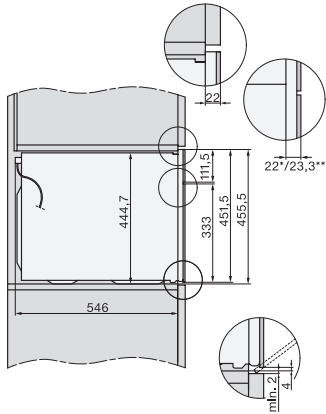

H 7840 BM

Forno compatto combinato con le microonde
design trasversale, programmi automatici e sonda termometrica.

side view H7000 BM, installation drawings