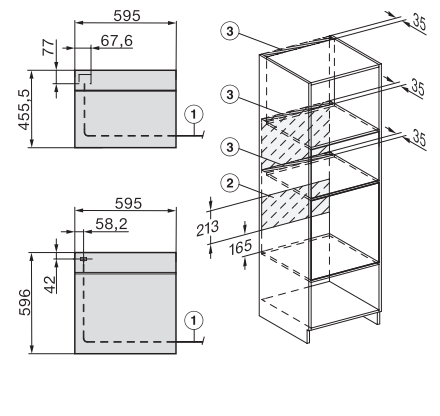

Larghezza elettrodomestico in mm	595
Altezza elettrodomestico in mm	456
Profondità elettrodomestico in mm	568
Peso in kg	38,0
Assorbimento complessivo in kW	3,20
Tensione in V	220-240
Frequenza in Hz	50
Protezione in A	16
Numero fasi	1
Cavo di alimentazione con spina	•
Lunghezza del cavo elettrico in m	2,00
Sostituire luci	Assistenza tecnica
<b>Accessori in dotazione</b>	
Griglia per cuocere e arrostire con PerfectClean	1
Sonda termometrica con cavo	1
Leccarda in vetro	2

installation H7000 BM, installation drawing

H7000 handle, glass, installation drawings

H226x-1B/BP/E/IP, H2760B/BP, H28x0B/BP, H7x40BM/BMX, H7x6xB/BP/BPX, installation drawings

side view H7000 BM build-under, installation drawings

H2xxx-1 B/BP/E/IP, H7xxx B/BP/BM/BMX, installation drawings

H2xxx-1 B/BP/E/IP, H7xxx B/BP/BM/BMX, installation drawings