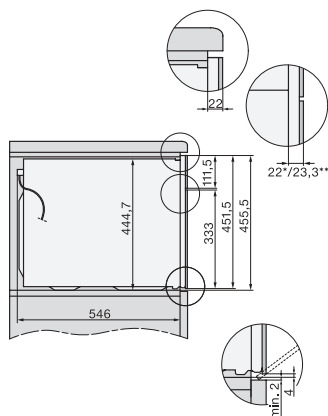

Larghezza elettrodomestico in mm	595
Altezza elettrodomestico in mm	456
Profondità elettrodomestico in mm	568
Peso in kg	38,0
Assorbimento complessivo in kW	3,20
Tensione in V	220-240
Frequenza in Hz	50
Protezione in A	16
Numero fasi	1
Cavo di alimentazione con spina	•
Lunghezza del cavo elettrico in m	2,00
Sostituire luci	Assistenza tecnica
<b>Accessori in dotazione</b>	
Griglia per cuocere e arrostire con PerfectClean	1
Sonda termometrica con cavo	1
Leccarda in vetro	2

## H 7840 BM

Forno compatto combinato con le microonde  
design trasversale, programmi automatici e sonda termometrica.

side view H7000 BM, installation drawings

built-in H7000 BM, installation drawing

built-in H7000 BM build-under, installation drawings

installation H7000 BM, installation drawing

H7000 handle, glass, installation drawings

H226x-1B/BP/E/IP, H2760B/BP, H28x0B/BP, H7x40BM/BMX, H7x6xB/BP/BPX, installation drawings

side view H7000 BM build-under, installation drawings