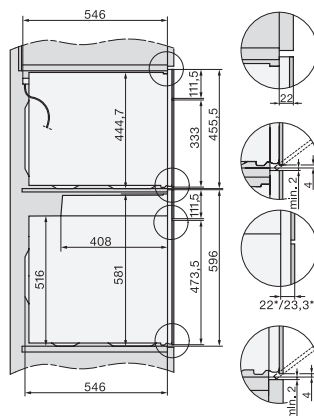

Larghezza elettrodomestico in mm	595
Altezza elettrodomestico in mm	456
Profondità elettrodomestico in mm	568
Peso in kg	38,0
Assorbimento complessivo in kW	3,20
Tensione in V	220-240
Frequenza in Hz	50
Protezione in A	16
Numero fasi	1
Cavo di alimentazione con spina	•
Lunghezza del cavo elettrico in m	2,00
Sostituire luci	Assistenza tecnica
<b>Accessori in dotazione</b>	
Griglia per cuocere e arrostire con PerfectClean	1
Sonda termometrica con cavo	1
Leccarda in vetro	2

## H 7840 BM

Forno compatto combinato con le microonde  
design trasversale, programmi automatici e sonda termometrica.

side view H7000 BM, installation drawings

built-in H7000 BM, installation drawing

built-in H7000 BM build-under, installation drawings

installation H7000 BM, installation drawing

H7000 handle, glass, installation drawings

H226x-1B/BP/E/IP, H2760B/BP, H28x0B/BP, H7x40BM/BMX, H7x6xB/BP/BPX, installation drawings

side view H7000 BM build-under, installation drawings

H2xxx-1 B/BP/E/IP, H7xxx B/BP/BM/BMX, installation drawings

H2xxx-1 B/BP/E/IP, H7xxx B/BP/BM/BMX, installation drawings