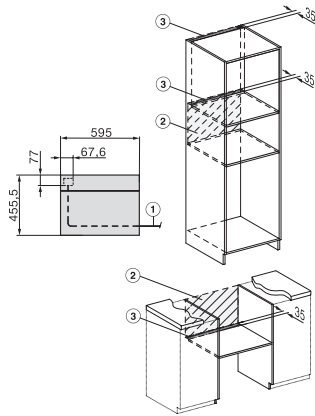

Larghezza elettrodomestico in mm	595
Altezza elettrodomestico in mm	456
Profondità elettrodomestico in mm	568
Peso in kg	38,0
Assorbimento complessivo in kW	3,20
Tensione in V	220-240
Frequenza in Hz	50
Protezione in A	16
Numero fasi	1
Cavo di alimentazione con spina	•
Lunghezza del cavo elettrico in m	2,00
Sostituire luci	Assistenza tecnica
<b>Accessori in dotazione</b>	
Griglia per cuocere e arrostire con PerfectClean	1
Sonda termometrica con cavo	1
Leccarda in vetro	2

## H 7840 BM

Forno compatto combinato con le microonde  
design trasversale, programmi automatici e sonda termometrica.

side view H7000 BM, installation drawings

built-in H7000 BM, installation drawing

built-in H7000 BM build-under, installation drawings

installation H7000 BM, installation drawing

H7000 handle, glass, installation drawings

H226x-1B/BP/E/IP, H2760B/BP, H28x0B/BP, H7x40BM/BMX, H7x6xB/BP/BPX, installation drawings

side view H7000 BM build-under, installation drawings