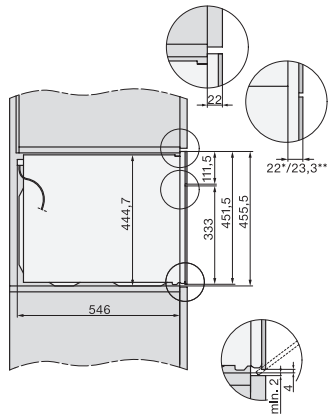

H 7840 BM

Forno compatto combinato con le microonde
design trasversale, programmi automatici e sonda termometrica.

side view H7000 BM, installation drawings