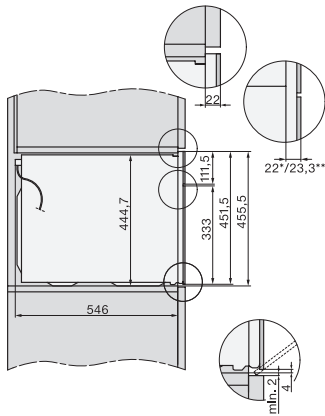

H 7240 BM

Forno compatto combinato con le microonde
design trasversale, programmi automatici e modalità di cottura combinate.

side view H7000 BM, installation drawings