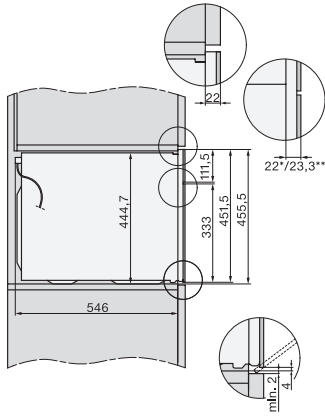

H 7240 BM

Forno compatto combinato con le microonde
design trasversale, programmi automatici e modalità di cottura combinate.

side view H7000 BM, installation drawings