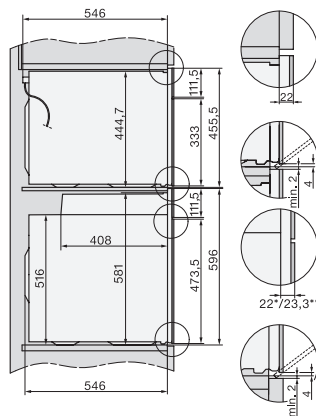

Livelli potenza microonde in W

Larghezza nicchia min. in mm 560

Larghezza nicchia max. in mm 568

Altezza nicchia min., in mm 450

Altezza nicchia max., in mm 452

Profondità vano d'incasso in mm 550

Larghezza elettrodomestico in mm 595

Altezza elettrodomestico in mm 456

Profondità elettrodomestico in mm 562

Peso in kg 36,0

Assorbimento massimo in kW (modalità più energivora) 2,70

Tensione in V 220-240

Frequenza in Hz 50

Protezione in A 16

built-in H7000 BM build-under, installation drawings

installation H7000 BM, installation drawing

H7000 handle, glass, installation drawings

Installation H7000 BM XL, installation drawings

side view H7000 BM build-under, installation drawings

side view Kombi BM XL, installation drawings

Installation Kombi BM XL, installation drawings