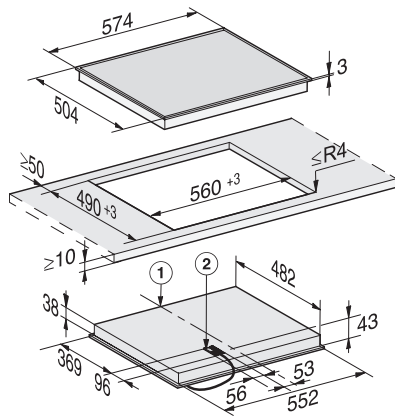

Dati tecnici

Dimensioni (H x L x P) in mm	43 x 574 x 504
Dimensioni in mm (larghezza)	574
Misure in mm (altezza)	43
Dimensioni in mm (profondità)	504
Dimensioni intaglio in mm (larghezza)	560
Dimensioni intaglio in mm (profondità)	490
Altezza di incasso con scatola allacciamenti in mm	43
Peso in kg	8
Assorbimento complessivo in kW	6,70
Lunghezza cavo di alimentazione in m	1,4
Tensione in V	230
Frequenza in Hz	50-60

Accessori in dotazione

Raschietto	•
Cavo di alimentazione	Si

KM 6520 FR

Piano cottura elettrico indipendente

con 4 zone cottura per il massimo comfort a un prezzo base conveniente.

KM 6520 FR, KM 6538 FR (Installation drawing)