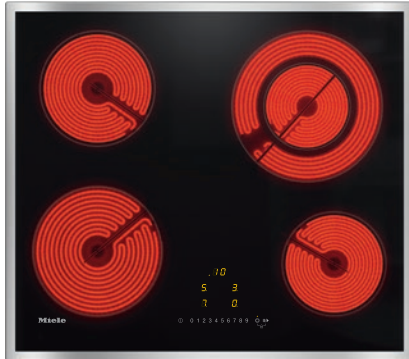

KM 6520 FR

Piano cottura elettrico indipendente

con 4 zone cottura per il massimo comfort a un prezzo base conveniente.

- Semplicità d'uso nei comandi – EasySelect
- Design accattivante – Larghezza 574 mm con cornice perimetrale
- Molto flessibile – 4 zone cottura incl. 1 zona ampliabile
- Comodo – Inizio automatico di cottura per ogni zona cottura
- Sicuro – Spia calore residuo a tre livelli per ogni zona cottura

Codice EAN: 4002516074663 / Numero di materiale: 10890150 /
Vecchio numero di materiale: 26652010I

Tipo di riscaldamento	
RangeTop	Elettrico
Struttura	
Indipendente dalla cucina elettrica	•
Design	
Elegante superficie in vetroceramica	•
Colore della vetroceramica	Nero
Cornice perimetrale in acciaio inossidabile	•
Incasso rialzato	•
Dotazione zone di cottura	
Numero zone cottura	4
Prima zona di cottura/area di cottura	
Posizione	davanti a sinistra
Tipo	Zona cottura a una zona
Diametro in mm	Ø 180
Potenza max. in W	1800
Seconda zona di cottura/area di cottura	
Posizione	dietro a sinistra
Tipo	Zona cottura a una zona
Diametro in mm	Ø 160
Potenza max. in W	1500
Terza zona di cottura/area di cottura	
Posizione	dietro a destra
Tipo	Zona cottura ampliabile
Diametro in mm	Ø 120 / Ø 210
Potenza max. in W	750/2200
Quarta zona di cottura/area di cottura	
Posizione	davanti a destra
Tipo	Zona cottura a una zona
Diametro in mm	Ø 145
Potenza max. in W	1200
Comfort d'uso	
Colore display	Giallo
Dispositivo automatico di inizio cottura	•
Funzione Stop&Go	•
Funzione Recall	•
Spegnimento automatico	•
Possibilità impostazioni individuali (ad es. segnali acustici)	•
Timer	•
Efficienza e sostenibilità	
Sfruttamento calore residuo	•
Comfort di pulizia	
Vetroceramica facile da pulire	•
Sicurezza	
Spegnimento di sicurezza	•
Funzione di blocco	•
Blocco accensione	•
Protezione antisurriscaldamento	•
Visualizzazione calore residuo	•