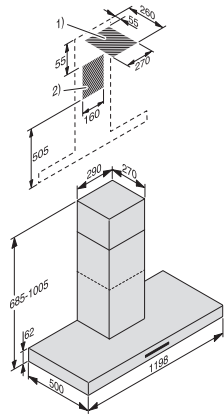

Accessori su richiesta

Filtro a carboni attivi

Nein

DA 4228 W Puristic Plus

Cappa aspirante a parete

con illuminazione a LED a risparmio energetico e tasti per facilità d'uso.

DA 4228 (Installation drawing)