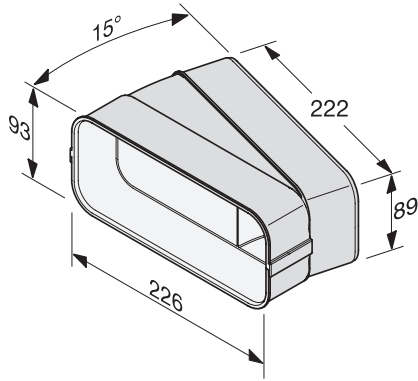

DFK-BH 15

Curva canale piatto

per una guida aria efficace e personalizzata.

Codice EAN: 4002515963869 / Numero di materiale: 10811460 /
Vecchio numero di materiale: 28996395D

- Aerazione igienica in modalità a evacuazione e a circolazione
- Profili guida aria integrati per caratteristiche flusso ottimali.
- Rispettare le normative edilizie del rispettivo paese
- In plastica bianca, difficilmente infiammabile
- Curva orizzontale di 15°

DFK-BH 15

Curva canale piatto

per una guida aria efficace e personalizzata.

DFK-BH15, bow, 15° horizontal, installation drawing