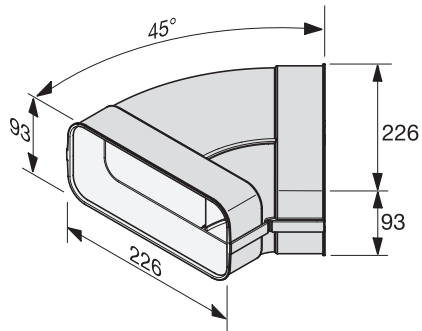

DFK-BH 45

Curva canale piatto

per una guida aria efficace e personalizzata.

Codice EAN: 4002515963852 / Numero di materiale: 10811450 /
Vecchio numero di materiale: 28996394D

- Aerazione igienica in modalità a evacuazione e a circolazione
- Profili guida aria integrati per caratteristiche flusso ottimali.
- Rispettare le normative edilizie del rispettivo paese
- In plastica bianca, difficilmente infiammabile
- Curva orizzontale di 45°

DFK-BH 45

Curva canale piatto

per una guida aria efficace e personalizzata.

DFK-BH45, bow 45°, horizontal, installation drawing