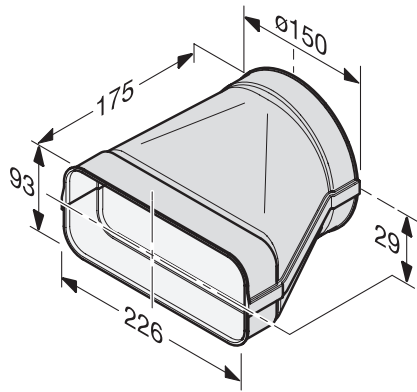

DFK-A

Adattatore canale piatto
per una guida aria efficace e personalizzata.

Codice EAN: 4002515963838 / Numero di materiale: 10811430 /
Vecchio numero di materiale: 28996392D

- Aerazione igienica in modalità a evacuazione e a circolazione
- Caratteristiche di flusso ottimali
- Rispettare le normative edilizie del rispettivo paese
- In plastica bianca, difficilmente infiammabile
- Adattatore angolare – rotondo

DFK-A

Adattatore canale piatto
per una guida aria efficace e personalizzata.

DFK-A, Adapter, square-round, installation drawing