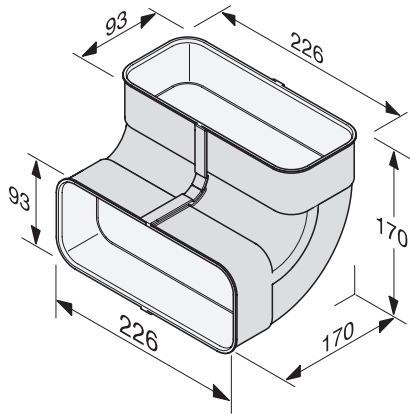

DFK-BV 90

Curva canale piatto

per una guida aria efficace e personalizzata.

Codice EAN: 4002515963821 / Numero di materiale: 10811410 /
Vecchio numero di materiale: 28996391D

- Aerazione igienica in modalità a evacuazione e a circolazione
- Profili guida aria integrati per caratteristiche flusso ottimali.
- Rispettare le normative edilizie del rispettivo paese
- In plastica bianca, difficilmente infiammabile
- Curva verticale di 90°, 170 mm di profondità e altezza

DFK-BV 90

Curva canale piatto

per una guida aria efficace e personalizzata.

DFK-BV90, Angle adapter, installation drawing