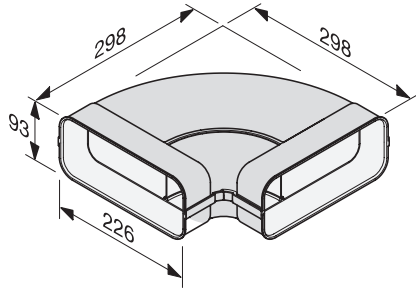

DFK-BH 90

Curva canale piatto

per una guida aria efficace e personalizzata.

Codice EAN: 4002515963814 / Numero di materiale: 10811390 /
Vecchio numero di materiale: 28996390D

- Aerazione igienica in modalità a evacuazione e a circolazione
- Profili guida aria integrati per caratteristiche flusso ottimali.
- Rispettare le normative edilizie del rispettivo paese
- In plastica bianca, difficilmente infiammabile
- Curva orizzontale di 90°

DFK-BH 90

Curva canale piatto

per una guida aria efficace e personalizzata.

DFK-BH90, Bow 90°, horizontal, installation drawing