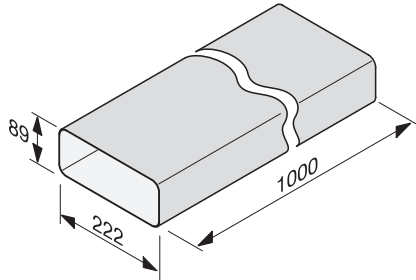

DFK-R 1000

Canale piatto

per una guida aria efficace e personalizzata.

Codice EAN: 4002515957486 / Numero di materiale: 10811340 /
Vecchio numero di materiale: 28996388D

- Aerazione igienica in modalità a evacuazione e a circolazione
- Caratteristiche di flusso ottimali
- Rispettare le normative edilizie del rispettivo paese
- In plastica bianca, difficilmente infiammabile
- pezzo dritto, 1 m di lunghezza

DFK-R 1000
Canale piatto
per una guida aria efficace e personalizzata.

DFK-R1000, Flat-type ducting, 1000 mm, installation drawing