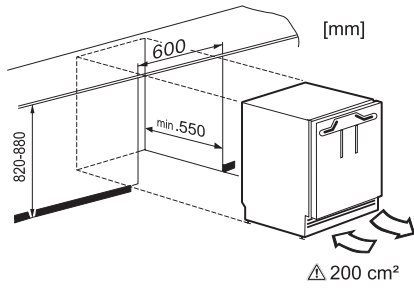

K 31252 Ui
Frigorifero da sottopiano
con comodo carrello a estrazione, dal formato compatto.

K31222Ui, K31222Ui-1, K31225Ui, K31252Ui,
K31252Ui-1, K31242UiF, K31242UiF-1, F31202Ui
(installation drawings)

K31222Ui, K31222Ui-1, K31225Ui, K31252Ui,
K31252Ui-1, K31242UiF, K31242UiF-1, F31202Ui, side
view (installation draw)

K31222Ui, K31222Ui-1, K31225Ui, K31252Ui,
K31252Ui-1, K31242UiF, K31242UiF-1 F31202Ui
(installation drawings)