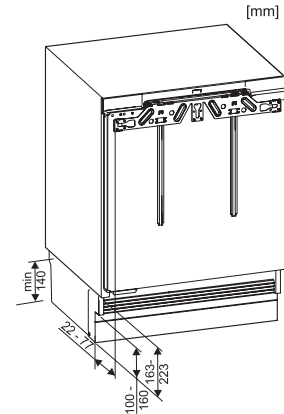

K 31252 Ui

Frigorifero da sottopiano
con comodo carrello a estrazione, dal formato compatto.

- Illuminazione ottimale e senza manutenzione del vano interno a LED
- Pratico portabottiglie su guide telescopiche

Codice EAN: 4002515952535 / Numero di materiale: 10799650 /
Vecchio numero di materiale: 36312520EU1

Categoria apparecchio	
Frigorifero	•
Struttura	
Elettrodomestico da incasso, integrato	•
Elettrodomestico da incasso, sottopiano	•
Incernieratura sportello	Carrelli estraibili
Design	
Tipo di illuminazione	LED
Comandi	
Regolazione e visualizzazione elettronica della temperatura	PicTronic
Regolazione indipendente della temperatura del vano frigorifero e del vano congelatore	No
SuperFreddo	•
Numero zone temperatura	1
Efficienza e sostenibilità	
Classe di efficienza energetica (A-G)	F
Consumo di energia annuo in kWh	113,52
Consumo energetico in 24 h in kWh	0,31
Sicurezza	
Funzione di blocco	•
Allarme acustico sportello	•
Dati tecnici	
Larghezza nicchia min. in mm	600
Larghezza nicchia max. in mm	600
Altezza nicchia min., in mm	820
Altezza nicchia max., in mm	880
Profondità vano d'incasso in mm	550
Larghezza elettrodomestico in mm	597
Altezza elettrodomestico in mm	820
Profondità elettrodomestico in mm	550
Peso in kg	40,4
Max. peso frontale sportello vano frigorifero in kg	10
Classe climatica	SN-ST
Vano frigorifero in l	132
Volume utile complessivo in l	132
Autonomia di conservazione in caso di guasto in h	0
Classe di emissione di rumore aereo (A-D)	B
Rumorosità in dB (A) re1pW	35
Assorbimento di corrente in Milliampere (mA)	1200
Tensione in V	220-240
Protezione in A	10
Numero fasi	1
Frequenza in Hz	50
Lunghezza del cavo di alimentazione elettrica in m	2,2
Sostituire luci	Assistenza tecnica
Accessori in dotazione	
Contenitore per le uova	•

K 31252 Ui
 Frigorifero da sottopiano
 con comodo carrello a estrazione, dal formato compatto.

K31222Ui, K31222Ui-1, K31225Ui, K31252Ui,
 K31252Ui-1, K31242UiF, K31242UiF-1, F31202Ui
 (installation drawings)