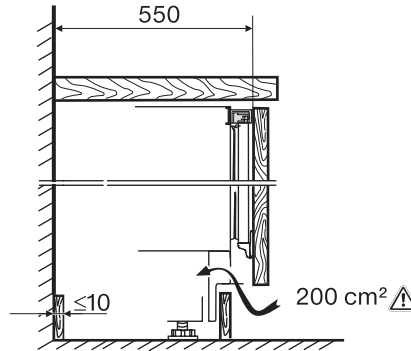

K 31252 Ui
Frigorifero da sottopiano
con comodo carrello a estrazione, dal formato compatto.

K31222Ui, K31222Ui-1, K31225Ui, K31252Ui,
K31252Ui-1, K31242UiF, K31242UiF-1, F31202Ui
(installation drawings)

K31222Ui, K31222Ui-1, K31225Ui, K31252Ui,
K31252Ui-1, K31242UiF, K31242UiF-1, F31202Ui, side
view (installation draw)

K31222Ui, K31222Ui-1, K31225Ui, K31252Ui,
K31252Ui-1, K31242UiF, K31242UiF-1 F31202Ui
(installation drawings)