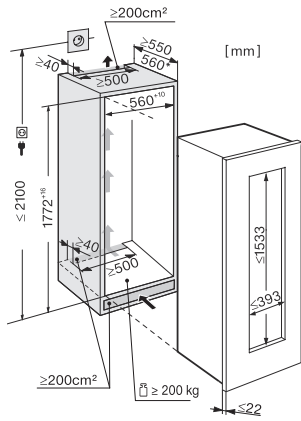

KWT 6722 iS

Enoteca da incasso

con FlexiFrame e Set sommelier per gli amanti del vino più esigenti.

KWT6722iS, *footnote, Installation draw