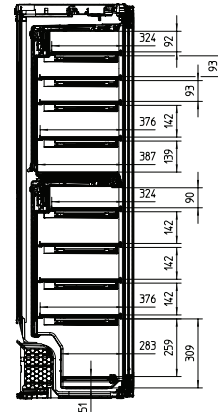

KWT 6722 iS

Enoteca da incasso

con FlexiFrame e Set sommelier per gli amanti del vino più esigenti.

Codice EAN: 4002515947449 / Numero di materiale: 10792900 /

Vecchio numero di materiale: 36672200EU1

Max. peso frontale sportello vano frigorifero in kg	20
Classe climatica	SN-ST
Vano frigorifero in l	254
Enoteca in l	254
Volume utile complessivo in l	254
Posto per numero di bottiglie di Bordeaux da 0,75 l	80 bottiglie
Autonomia di conservazione in caso di guasto in h	0
Classe di emissione di rumore aereo (A-D)	B
Rumorosità in dB (A) re 1pW	32
Assorbimento di corrente in Milliampere (mA)	1000
Tensione in V	220-240
Protezione in A	10
Numero fasi	1
Frequenza in Hz	50
Lunghezza del cavo di alimentazione elettrica in m	2,8

KWT6722iS, KWT6722iS-1, Interior dimensions (Installation drawings)