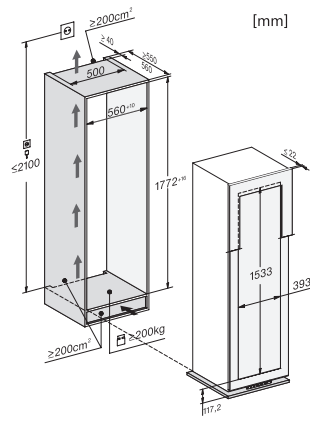

KWT6722iS, KWT6722iS-1, Installation draw