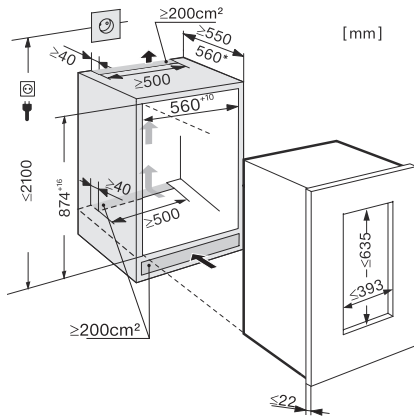

KWT 6422 i
Enoteca da incasso
con FlexiFrame ed espositore 3D per gli amanti del vino più esigenti.

KWT6422i, *footnote, Installation draw