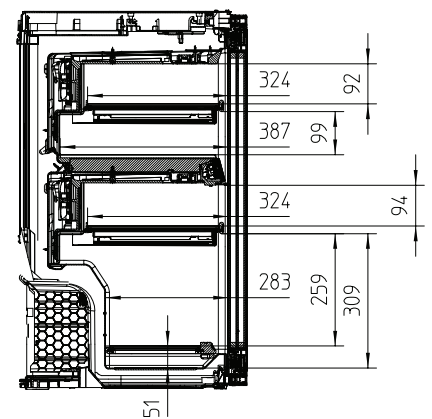

KWT 6422 i

Enoteca da incasso

con FlexiFrame ed espositore 3D per gli amanti del vino più esigenti.

Codice EAN: 4002515947432 / Numero di materiale: 10792890 /

Vecchio numero di materiale: 36642200EU1

Classe climatica	SN-ST
Vano frigorifero in l	97
Enoteca in l	97
Volume utile complessivo in l	97
Posto per numero di bottiglie di Bordeaux da 0,75 l	30 bottiglie
Autonomia di conservazione in caso di guasto in h	0
Classe di emissione di rumore aereo (A-D)	B
Rumorosità in dB (A) re1pW	32
Assorbimento di corrente in Milliampere (mA)	1000
Tensione in V	220-240
Protezione in A	10
Numero fasi	1
Frequenza in Hz	50
Lunghezza del cavo di alimentazione elettrica in m	2,0

ENB1060, combination 2x45er + KWT6422iG, Installation draw

ENB1060, combination 2x45er + KWT6422iG, Installation draw

KWT6422i, KWT6422i-1, Installation draw

KWT6422i, KWT6422i-1, Interior dimensions (Installation drawings)