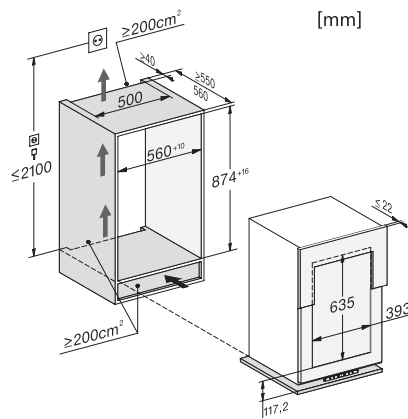

KWT 6422 i

Enoteca da incasso

con FlexiFrame ed espositore 3D per gli amanti del vino più esigenti.

Codice EAN: 4002515947432 / Numero di materiale: 10792890 /

Vecchio numero di materiale: 36642200EU1

Classe climatica	SN-ST
Vano frigorifero in l	97
Enoteca in l	97
Volume utile complessivo in l	97
Posto per numero di bottiglie di Bordeaux da 0,75 l	30 bottiglie
Autonomia di conservazione in caso di guasto in h	0
Classe di emissione di rumore aereo (A-D)	B
Rumorosità in dB (A) re1pW	32
Assorbimento di corrente in Milliampere (mA)	1000
Tensione in V	220-240
Protezione in A	10
Numero fasi	1
Frequenza in Hz	50
Lunghezza del cavo di alimentazione elettrica in m	2,0

ENB1060, combination 2x45er + KWT6422iG, Installation draw

ENB1060, combination 2x45er + KWT6422iG, Installation draw

KWT6422i, KWT6422i-1, Installation draw

KWT6422i, KWT6422i-1, Interior dimensions (Installation drawings)