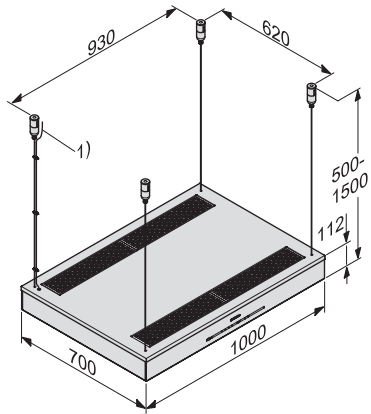

DA 6708 D Aura Edition 6000

Cappa aspirante a isola

con comandi touch e LED a risparmio energetico per maggiore comodità d'uso.

DA 6708 D (Installation drawing)