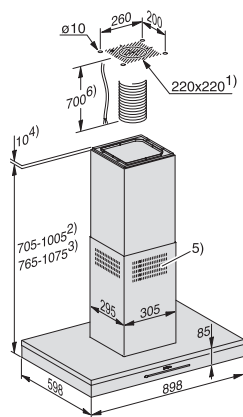

DA 6698 D Puristic Version 6000

Cappa aspirante a isola

con comandi touch e LED a risparmio energetico per maggiore comodità d'uso.

DA 6698 D, CLST (Installation drawing)