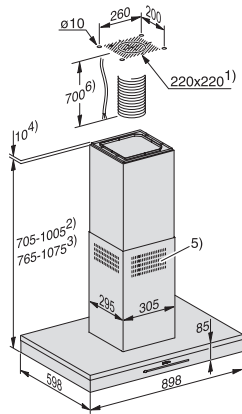

DA 6698 D Puristic Version 6000

Cappa aspirante a isola

con comandi touch e LED a risparmio energetico per maggiore comodità d'uso.

DA 6698 D, CLST (Installation drawing)