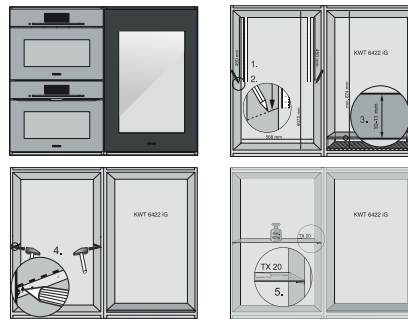

KWT6422iG, KWT6422iG-1, Installation draw