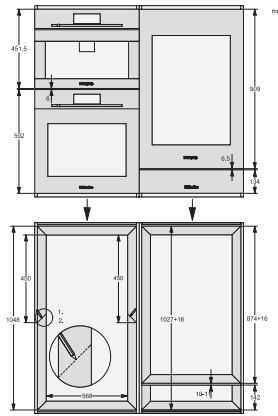

KWT 6422 iG

Enoteca da incasso

con FlexiFrame e Push2open per gli amanti del vino più esigenti.

Codice EAN: 4002515897997 / Numero di materiale: 10737480 /  
Vecchio numero di materiale: 36642220EU1

Classe climatica	SN
Vano frigorifero in l	104
Enoteca in l	104
Volume utile complessivo in l	104
Posto per numero di bottiglie di Bordeaux da 0,75 l	33 bottiglie
Autonomia di conservazione in caso di guasto in h	0
Classe di emissione di rumore aereo (A-D)	B
Rumorosità in dB (A) re1pW	32
Assorbimento di corrente in Milliampere (mA)	1000
Tensione in V	220-240
Protezione in A	10
Numero fasi	1
Frequenza in Hz	50
Lunghezza del cavo di alimentazione elettrica in m	2,0

KWT6422iG, KWT6422iG-1, Installation draw

KWT6422iG, KWT6422iG-1, Installation draw, side view

ENB1060, combination 2x45er + KWT6422iG, Installation draw

ENB1060, combination 2x45er + KWT6422iG, Installation draw

ENB1060, combination 2x45er + KWT6422iG, Installation draw

ENB1060, combination 2x45er + KWT6422iG, Installation draw

KWT6422iG, KWT6422iG-1, Interior dimensions (Installation drawings)

## KWT 6422 iG

Enoteca da incasso

con FlexiFrame e Push2open per gli amanti del vino più esigenti.

ENB1060, combination 60er & 32er ESW + 2x45er + KWT6422iG, Installation draw

ENB1060, combination 45er & 60er + KWT 6422 iG & 14er EVS, Installation draw