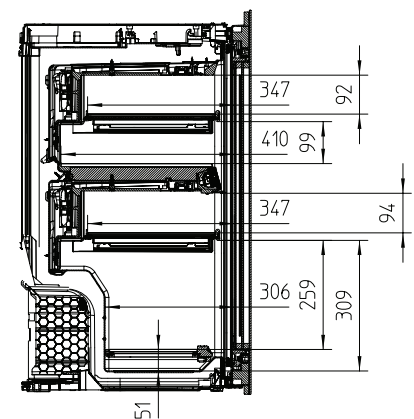

KWT 6422 iG

Enoteca da incasso

con FlexiFrame e Push2open per gli amanti del vino più esigenti.

Codice EAN: 4002515897997 / Numero di materiale: 10737480 /  
Vecchio numero di materiale: 36642220EU1

Classe climatica	SN
Vano frigorifero in l	104
Enoteca in l	104
Volume utile complessivo in l	104
Posto per numero di bottiglie di Bordeaux da 0,75 l	33 bottiglie
Autonomia di conservazione in caso di guasto in h	0
Classe di emissione di rumore aereo (A-D)	B
Rumorosità in dB (A) re1pW	32
Assorbimento di corrente in Milliampere (mA)	1000
Tensione in V	220-240
Protezione in A	10
Numero fasi	1
Frequenza in Hz	50
Lunghezza del cavo di alimentazione elettrica in m	2,0

KWT6422iG, KWT6422iG-1, Installation draw

KWT6422iG, KWT6422iG-1, Installation draw, side view

ENB1060, combination 2x45er + KWT6422iG, Installation draw

ENB1060, combination 2x45er + KWT6422iG, Installation draw

ENB1060, combination 2x45er + KWT6422iG, Installation draw

ENB1060, combination 2x45er + KWT6422iG, Installation draw

KWT6422iG, KWT6422iG-1, Interior dimensions (Installation drawings)