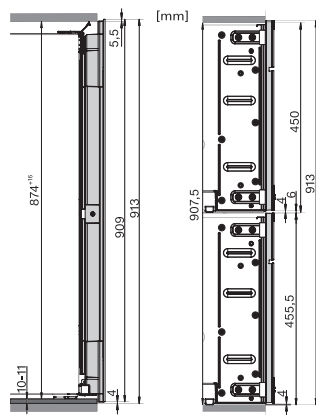

KWT 6422 iG

Enoteca da incasso

con FlexiFrame e Push2open per gli amanti del vino più esigenti.

Codice EAN: 4002515897997 / Numero di materiale: 10737480 /  
Vecchio numero di materiale: 36642220EU1

Classe climatica	SN
Vano frigorifero in l	104
Enoteca in l	104
Volume utile complessivo in l	104
Posto per numero di bottiglie di Bordeaux da 0,75 l	33 bottiglie
Autonomia di conservazione in caso di guasto in h	0
Classe di emissione di rumore aereo (A-D)	B
Rumorosità in dB (A) re1pW	32
Assorbimento di corrente in Milliampere (mA)	1000
Tensione in V	220-240
Protezione in A	10
Numero fasi	1
Frequenza in Hz	50
Lunghezza del cavo di alimentazione elettrica in m	2,0

KWT6422iG, KWT6422iG-1, Installation draw

KWT6422iG, KWT6422iG-1, Installation draw, side view

ENB1060, combination 2x45er + KWT6422iG, Installation draw

ENB1060, combination 2x45er + KWT6422iG, Installation draw

ENB1060, combination 2x45er + KWT6422iG, Installation draw

ENB1060, combination 2x45er + KWT6422iG, Installation draw

KWT6422iG, KWT6422iG-1, Interior dimensions (Installation drawings)