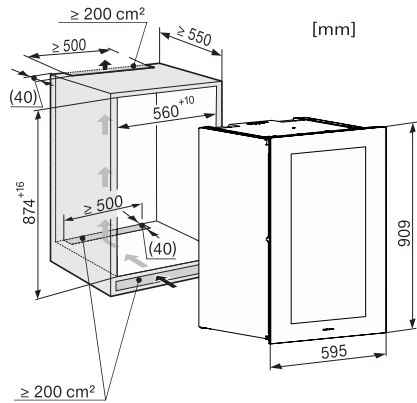

KWT 6422 iG
Enoteca da incasso
con FlexiFrame e Push2open per gli amanti del vino più esigenti.

KWT6422iG, KWT6422iG-1, Installation draw