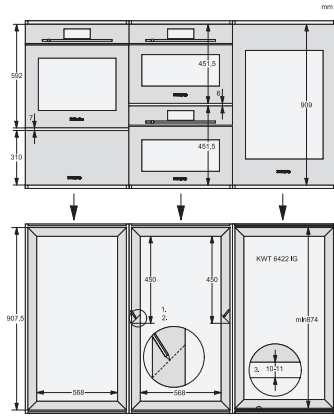

KWT 6422 iG

Enoteca da incasso

con FlexiFrame e Push2open per gli amanti del vino più esigenti.

Codice EAN: 4002515897997 / Numero di materiale: 10737480 /  
Vecchio numero di materiale: 36642220EU1

Classe climatica	SN
Vano frigorifero in l	104
Enoteca in l	104
Volume utile complessivo in l	104
Posto per numero di bottiglie di Bordeaux da 0,75 l	33 bottiglie
Autonomia di conservazione in caso di guasto in h	0
Classe di emissione di rumore aereo (A-D)	B
Rumorosità in dB (A) re1pW	32
Assorbimento di corrente in Milliampere (mA)	1000
Tensione in V	220-240
Protezione in A	10
Numero fasi	1
Frequenza in Hz	50
Lunghezza del cavo di alimentazione elettrica in m	2,0

KWT6422iG, KWT6422iG-1, Installation draw

KWT6422iG, KWT6422iG-1, Installation draw, side view

ENB1060, combination 2x45er + KWT6422iG, Installation draw

ENB1060, combination 2x45er + KWT6422iG, Installation draw

ENB1060, combination 2x45er + KWT6422iG, Installation draw

ENB1060, combination 2x45er + KWT6422iG, Installation draw

KWT6422iG, KWT6422iG-1, Interior dimensions (Installation drawings)

## KWT 6422 iG

Enoteca da incasso

con FlexiFrame e Push2open per gli amanti del vino più esigenti.

ENB1060, combination 60er & 32er ESW + 2x45er + KWT6422iG, Installation draw

ENB1060, combination 45er & 60er + KWT 6422 iG & 14er EVS, Installation draw