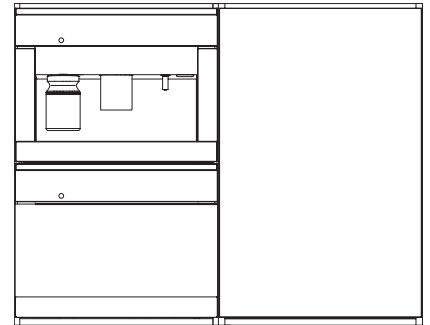

KWT 6422 iG
Enoteca da incasso
con FlexiFrame e Push2open per gli amanti del vino più esigenti.

ENB1060, combination 2x45er + KWT6422iG, Installation draw