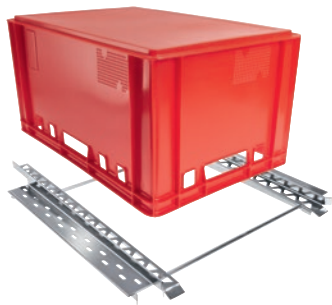

U 600

Cesto

per il posizionamento ottimale di contenitori EN di dimensioni 400 x 600 mm.

Codice EAN: 4002515691342 / Numero di materiale: 10358670 /  
Vecchio numero di materiale: 67660001D

<b>Classe appartenenza prodotto</b>	
Lavastoviglie a liscivia unica	•
<b>Classe appartenenza degli apparecchi</b>	
PG 8169	•
PTD 704	•
<b>Categoria di prodotto</b>	
Lafette/supporto per cesti	•
<b>Caratteristiche del prodotto</b>	
Materiale	Acciaio inox
Colore	Acciaio inox
<b>Dimensioni e peso</b>	
Misura esterna, altezza netta in mm	120
Misura esterna, larghezza netta in mm	500
Misura esterna, profondità netta in mm	550
Misura esterna, altezza lorda in mm	170
Misura esterna, larghezza lorda in mm	520
Misura esterna, profondità lorda in mm	620
Peso netto in kg	1,80
Peso lordo in kg	3,00