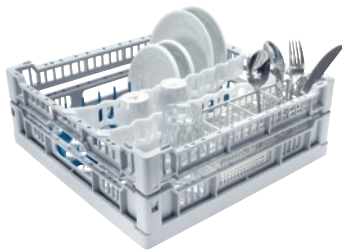

U 409
Cesto
per oggetti tipici dei bistro.

- Per bicchieri, tazze, piatti, piatti da dessert, sottotazze ecc.
- Per le posate si può utilizzare anche il cesto E 165

Codice EAN: 4002515691168 / Numero di materiale: 10358580 /
Vecchio numero di materiale: 67640901D

Classe appartenenza prodotto	
Lavastoviglie a liscivia unica	•
Classe appartenenza degli apparecchi	
PG 8164	•
PTD 701	•
Categoria di prodotto	
Cesto per stoviglie miste	•
Caratteristiche del prodotto	
Materiale	Plastica
Colore	Blu, Grigio, Bianco
Numero di file	3
Dimensioni e peso	
Misura esterna, altezza netta in mm	155
Misura esterna, larghezza netta in mm	410
Misura esterna, profondità netta in mm	410
Misura esterna, altezza lorda in mm	270
Misura esterna, larghezza lorda in mm	525
Misura esterna, profondità lorda in mm	540
Peso netto in kg	1,52
Peso lordo in kg	2,46