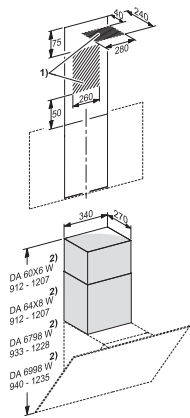

## DADC 6000

Camino in acciaio inossidabile  
per una conduzione dell'aria alternativa verso l'alto

Codice EAN: 4002515522790 / Numero di materiale: 09947450 /  
Vecchio numero di materiale: 28996355D

- Per DA 60x6 W, DA 679x W
- Altezza flessibile del camino di 365-660 mm
- Larghezza camino 340 mm
- Profondità camino 270 mm
- Materiale per il fissaggio a parete incluso

## DADC 6000

Camino in acciaio inossidabile  
per una conduzione dell'aria alternativa verso l'alto

DADC6000 (Installation drawing)