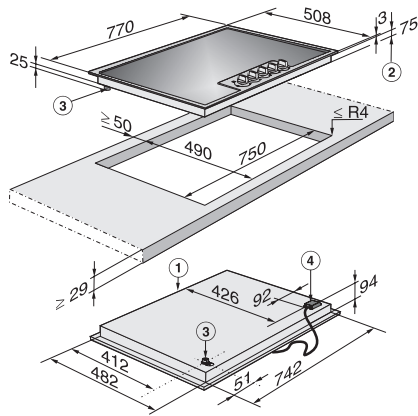

KM 2334

Piano cottura a gas
con bruciatore wok singolo per applicazioni speciali.

KM 2334 (installation drawing)