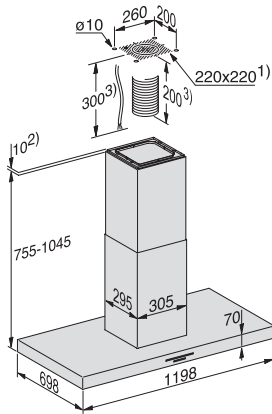

DA 424 V-6 Puristic Varia

Cappa aspirante a isola

con illuminazione a LED a risparmio energetico e tasti per facilità d'uso.

DA 4248 VD (Installation drawing)