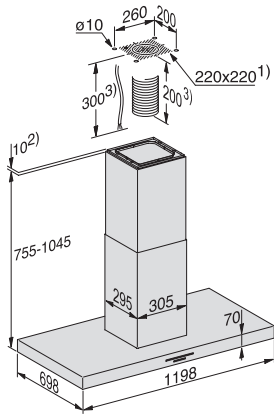

DA 424 V-6 Puristic Varia

Cappa aspirante a isola

con illuminazione a LED a risparmio energetico e tasti per facilità d'uso.

DA 4248 VD (Installation drawing)