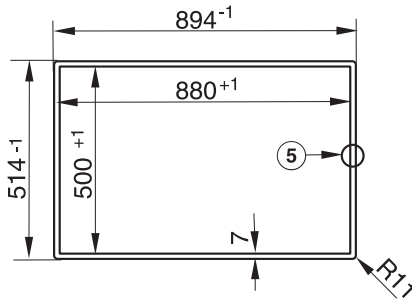

KM 2355 G

Piano cottura a gas

la massima larghezza per il miglior comfort d'uso e di cottura.

Codice EAN: 4002515188965 / Numero di materiale: 09348570 /  
Vecchio numero di materiale: 26235560I

Accessori in dotazione	
Cavo di alimentazione	Si
Set di ugelli per gas liquido	•
Anello wok	•
Anello per tazze piccole	•

KM 2355 G

Piano cottura a gas

la massima larghezza per il miglior comfort d'uso e di cottura.

KM 2355 (Installation drawing)

KM 2355 (Installation drawing) – Cut-outs for marble worktops

KM 2355 (Installation drawing) – Installation in solid wood or tiled worktops