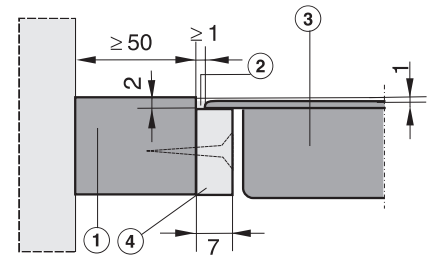

KM 2355 G

Piano cottura a gas

la massima larghezza per il miglior comfort d'uso e di cottura.

Codice EAN: 4002515188965 / Numero di materiale: 09348570 /  
Vecchio numero di materiale: 26235560I

Accessori in dotazione	
Cavo di alimentazione	Si
Set di ugelli per gas liquido	•
Anello wok	•
Anello per tazze piccole	•

KM 2355 G

Piano cottura a gas

la massima larghezza per il miglior comfort d'uso e di cottura.

KM 2355 (Installation drawing)

KM 2355 (Installation drawing) – Cut-outs for marble worktops

KM 2355 (Installation drawing) – Installation in solid wood or tiled worktops