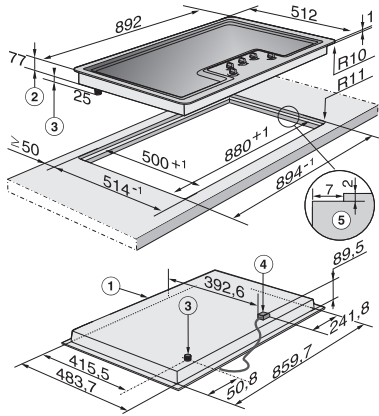

KM 2355 G

Piano cottura a gas

la massima larghezza per il miglior comfort d'uso e di cottura.

Codice EAN: 4002515188965 / Numero di materiale: 09348570 /  
Vecchio numero di materiale: 26235560I

Accessori in dotazione	
Cavo di alimentazione	Si
Set di ugelli per gas liquido	•
Anello wok	•
Anello per tazze piccole	•

KM 2355 G

Piano cottura a gas

la massima larghezza per il miglior comfort d'uso e di cottura.

KM 2355 (Installation drawing)

KM 2355 (Installation drawing) – Cut-outs for marble worktops

KM 2355 (Installation drawing) – Installation in solid wood or tiled worktops