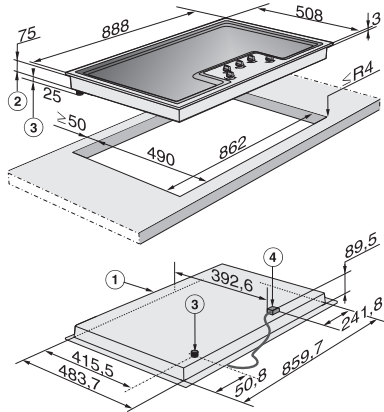

Codice EAN: 4002515181072 / Numero di materiale: 09305210 /
Vecchio numero di materiale: 262354501

Tipo di riscaldamento	
RangeTop	Gas
Struttura	
Indipendente dalla cucina elettrica	•
Design	
Griglie per pentole in ghisa (smaltate in nero)	•
Logo Miele impresso sull'acciaio inossidabile	•
Specchio incavo in acciaio inox	•
Dotazione zone di cottura	
Numero zone cottura	5
Prima zona di cottura/area di cottura	
Posizione	davanti a sinistra
Tipo	Bruciatore ausiliario
Potenza max. in W	1000
Seconda zona di cottura/area di cottura	
Posizione	dietro a sinistra
Tipo	Bruciatore forte
Potenza max. in W	2700
Terza zona di cottura/area di cottura	
Posizione	centrale
Tipo	Bruciatore wok doppio
Potenza max. in W	4500
Quarta zona di cottura/area di cottura	
Posizione	dietro a destra
Tipo	Bruciatore normale
Potenza max. in W	1700
Quinta zona di cottura/area di cottura	
Posizione	davanti a destra
Tipo	Bruciatore normale
Potenza max. in W	1700
Comfort d'uso	
Comandi tramite manopole	•
Accensione elettrica a una sola mano	•
Comfort di pulizia	
Griglie lavabili in lavastoviglie	•
Sicurezza	
GasStop	•
Dati tecnici	
Dimensioni (H x L x P) in mm	75 x 888 x 508
Dimensioni in mm (larghezza)	888
Misure in mm (altezza)	75
Dimensioni in mm (profondità)	508
Dimensioni intaglio in mm (larghezza)	860
Dimensioni intaglio in mm (profondità)	490
Altezza di incasso con scatola allacciamenti in mm	90
Peso in kg	19
Assorbimento complessivo in kW	11,60
Lunghezza cavo di alimentazione in m	2,0
Tensione in V	230
Frequenza in Hz	50

KM 2354

Piano cottura a gas

la massima larghezza per il miglior comfort d'uso e di cottura.

Codice EAN: 4002515181072 / Numero di materiale: 09305210 /
Vecchio numero di materiale: 26235450I

Accessori in dotazione	
Cavo di alimentazione	Si
Set di ugelli per gas liquido	•
Anello wok	•
Anello per tazze piccole	•

KM 2354

Piano cottura a gas

la massima larghezza per il miglior comfort d'uso e di cottura.

KM 2354 (Skizze)