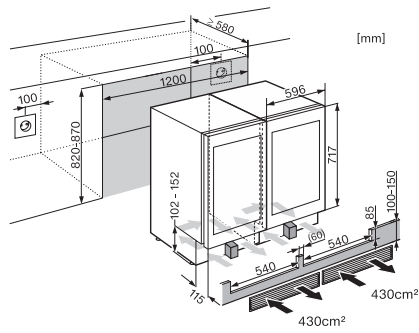

KWT 6322 UG

Enoteca da sottopiano

con FlexiFrame e Push2open per una maggior flessibilità e un design di qualità.