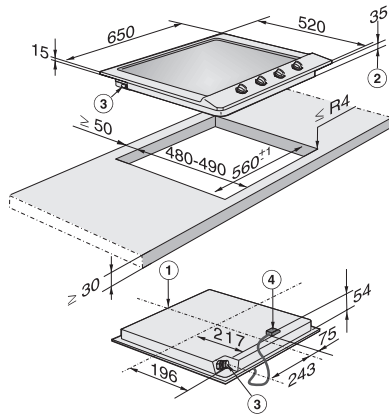

KM 2011
Piano cottura a gas
con 4 bruciatori

KM2010G (Installation drawing)