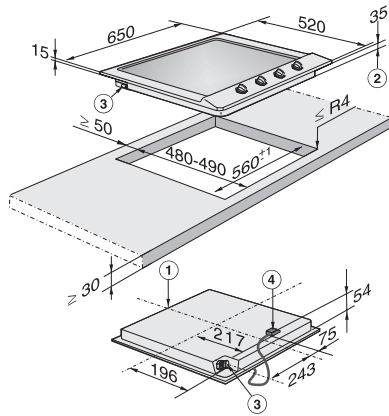

KM 2010  
Piano cottura a gas  
con 4 bruciatori

- Comandi semplici, manopole con accensione integrata
- Flessibile – 4 bruciatori
- Particolarmente sicuro – Funzione GasStop
- Facile da pulire – Griglie ComfortClean per lavastoviglie

Codice EAN: 4002514356426 / Numero di materiale: 07051640 /  
Vecchio numero di materiale: 262010501

<b>Tipo di riscaldamento</b>	
RangeTop	Gas
<b>Struttura</b>	
Indipendente dalla cucina elettrica	•
<b>Design</b>	
Griglie per pentole in ghisa (smaltate in nero)	•
Specchio incavo in acciaio inox	•
<b>Dotazione zone di cottura</b>	
Numero zone cottura	4
<b>Potenza bruciatori a gas</b>	
Bruciatore ausiliario in kW	1,00
Bruciatore semi-rapido in kW	1,75
Bruciatore rapido in kW	2,60
<b>Prima zona di cottura/area di cottura</b>	
Posizione	davanti a sinistra
Tipo	Bruciatore forte
<b>Seconda zona di cottura/area di cottura</b>	
Posizione	dietro a sinistra
Tipo	Bruciatore ausiliario
<b>Terza zona di cottura/area di cottura</b>	
Posizione	dietro a destra
Tipo	Bruciatore normale
<b>Quarta zona di cottura/area di cottura</b>	
Posizione	davanti a destra
Tipo	Bruciatore normale
<b>Comfort d'uso</b>	
Comandi tramite manopole	•
Accensione elettrica a una sola mano	•
<b>Comfort di pulizia</b>	
Griglie lavabili in lavastoviglie	•
Bruciatore PerfectClean	•
<b>Sicurezza</b>	
GasStop	•
<b>Dati tecnici</b>	
Dimensioni (H x L x P) in mm	90 x 650 x 520
Dimensioni in mm (larghezza)	650
Misure in mm (altezza)	90
Dimensioni in mm (profondità)	520
Dimensioni intaglio in mm (larghezza)	560
Dimensioni intaglio in mm (profondità)	480
Altezza di incasso con scatola allacciamenti in mm	35
Peso in kg	13
Assorbimento massimo in kW (modalità più energivora)	7,10
Lunghezza cavo di alimentazione in m	2,0
Posizione dell'allacciamento gas	Hinten links
<b>Accessori in dotazione</b>	
Cavo di alimentazione	No

KM 2010  
Piano cottura a gas  
con 4 bruciatori

KM2010G (Installation drawing)