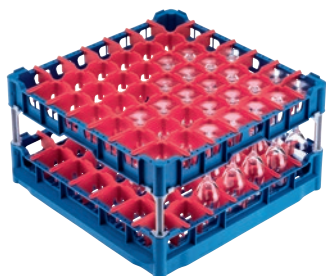

U 547

Cesto

con bordo rialzato basso per disporre in modo ottimale 49 bicchieri fino a 23 cm.

- Con 49 scomparti
- Dimensioni scomparti: 63 mm x 63 mm
- Incluso set estensori composto da estensore corto e lungo
- Bordo rialzato regol. in altezza tramite estensore fino a 23 cm
- Largh. 50, prof. 50 cm
larghezza con lati Gastronorm 53 cm

U 547

Cesto

con bordo rialzato basso per disporre in modo ottimale 49 bicchieri fino a 23 cm.

Codice EAN: 4002514278780 / Numero di materiale: 06984210 /
Vecchio numero di materiale: 67654701D

Categoria prodotto	
Cesto per bicchieri	•
Caratteristiche del prodotto	
Materiale	Plastica
Colore	Blu, Rosso
Numero di scomparti	49
Larghezza scomparti in mm	63
Lunghezza scomparti in mm	63
Capacità	
Bicchieri fino a 140–175 mm di altezza [numero]	49
Bicchieri fino a 200–230 mm di altezza [numero]	49
Allacciamento elettrico	
Numero fasi	0
Tensione in V	0
Frequenza in Hz	0
Potenza massima assorbita in kW	0,00
Protezione in A	0
Dimensioni e peso	
Misura esterna, altezza netta in mm	266
Misura esterna, larghezza netta in mm	500
Misura esterna, profondità netta in mm	500
Misura esterna, altezza lorda in mm	170
Misura esterna, larghezza lorda in mm	190
Misura esterna, profondità lorda in mm	260
Peso netto in kg	3,60
Peso lordo in kg	4,01