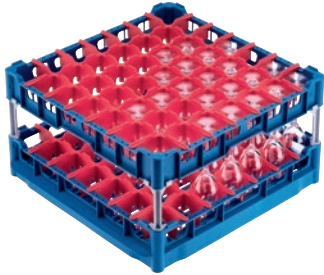

U 547

Cesto

con bordo rialzato basso per disporre in modo ottimale 49 bicchieri fino a 23 cm.

- Con 49 scomparti
- Dimensioni scomparti: 63 mm x 63 mm
- Incluso set estensori composto da estensore corto e lungo
- Bordo rialzato regol. in altezza tramite estensore fino a 23 cm
- Largh. 50, prof. 50 cm
larghezza con lati Gastronorm 53 cm

U 547

Cesto

con bordo rialzato basso per disporre in modo ottimale 49 bicchieri fino a 23 cm.

Codice EAN: 4002514278780 / Numero di materiale: 06984210 /
Vecchio numero di materiale: 67654701D

Categoria prodotto	
Cesto per bicchieri	•
Caratteristiche del prodotto	
Materiale	Plastica
Colore	Blu, Rosso
Numero di scomparti	49
Larghezza scomparti in mm	63
Lunghezza scomparti in mm	63
Capacità	
Bicchieri fino a 140–175 mm di altezza [numero]	49
Bicchieri fino a 200–230 mm di altezza [numero]	49
Allacciamento elettrico	
Numero fasi	0
Tensione in V	0
Frequenza in Hz	0
Potenza massima assorbita in kW	0,00
Protezione in A	0
Dimensioni e peso	
Misura esterna, altezza netta in mm	266
Misura esterna, larghezza netta in mm	500
Misura esterna, profondità netta in mm	500
Misura esterna, altezza lorda in mm	170
Misura esterna, larghezza lorda in mm	190
Misura esterna, profondità lorda in mm	260
Peso netto in kg	3,60
Peso lordo in kg	4,01