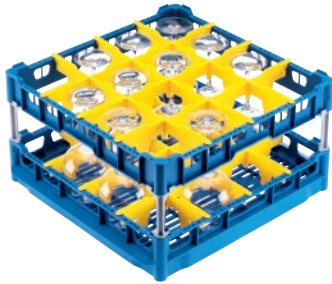

U 544

Cesto

con bordo rialzato basso per disporre in modo ottimale 16 bicchieri fino a 23 cm.

- Con 16 scomparti
- Dimensioni scomparti: 113 mm x 113 mm
- Compreso set estensori composto da estensore corto e lungo
- Bordo rialzato regol. in altezza tramite estensore fino a 23 cm
- Larghezza 50 cm, profondità 50 cm, larghezza con lati Gastronorm 53 cm

U 544

Cesto

con bordo rialzato basso per disporre in modo ottimale 16 bicchieri fino a 23 cm.

Codice EAN: 4002514278766 / Numero di materiale: 06984190 /
Vecchio numero di materiale: 67654401D

Categoria di prodotto	
Cesto per bicchieri	•
Caratteristiche del prodotto	
Materiale	Plastica
Colore	Blu, Giallo
Numero di scomparti	16
Larghezza scomparti in mm	113
Lunghezza scomparti in mm	113
Capacità	
Bicchieri fino a 140–175 mm di altezza [numero]	16
Bicchieri fino a 200–230 mm di altezza [numero]	16
Allacciamento elettrico standard	
Numero fasi	0
Tensione in V	0
Frequenza in Hz	0
Potenza massima assorbita in kW	0,00
Protezione in A	0
Dimensioni e peso	
Misura esterna, altezza netta in mm	266
Misura esterna, larghezza netta in mm	500
Misura esterna, profondità netta in mm	500
Misura esterna, altezza lorda in mm	170
Misura esterna, larghezza lorda in mm	190
Misura esterna, profondità lorda in mm	260
Peso netto in kg	3,10
Peso lordo in kg	3,60