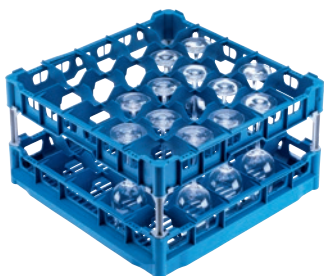

U 545

Cesto

con bordo rialzato basso per disporre in modo ottimale 25 bicchieri fino a 23 cm.

- Con 25 scomparti
- Dimensioni scomparti: 90 mm x 90 mm
- Incluso set estensori composto da estensore corto e lungo
- Bordo rialzato regol. in altezza tramite estensore fino a 23 cm
- Larghezza 50 cm, profondità 50 cm, larghezza con lati Gastronorm 53 cm

U 545

Cesto

con bordo rialzato basso per disporre in modo ottimale 25 bicchieri fino a 23 cm.

Codice EAN: 4002514278742 / Numero di materiale: 06984170 /
Vecchio numero di materiale: 67654501D

Categoria di prodotto	
Cesto per bicchieri	•
Caratteristiche del prodotto	
Materiale	Plastica
Colore	Blu
Numero di scomparti	25
Larghezza scomparti in mm	90
Lunghezza scomparti in mm	90
Capacità	
Bicchieri fino a 140–175 mm di altezza [numero]	25
Bicchieri fino a 200–230 mm di altezza [numero]	25
Allacciamento elettrico standard	
Numero fasi	0
Tensione in V	0
Frequenza in Hz	0
Potenza massima assorbita in kW	0,00
Protezione in A	0
Dimensioni e peso	
Misura esterna, altezza netta in mm	266
Misura esterna, larghezza netta in mm	500
Misura esterna, profondità netta in mm	500
Misura esterna, altezza lorda in mm	260
Misura esterna, larghezza lorda in mm	510
Misura esterna, profondità lorda in mm	530
Peso netto in kg	2,70
Peso lordo in kg	3,20