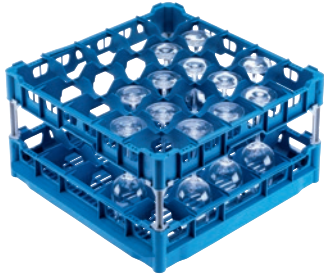

U 545

Cesto

con bordo rialzato basso per disporre in modo ottimale 25 bicchieri fino a 23 cm.

- Con 25 scomparti
- Dimensioni scomparti: 90 mm x 90 mm
- Incluso set estensori composto da estensore corto e lungo
- Bordo rialzato regol. in altezza tramite estensore fino a 23 cm
- Larghezza 50 cm, profondità 50 cm, larghezza con lati Gastronorm 53 cm

U 545

Cesto

con bordo rialzato basso per disporre in modo ottimale 25 bicchieri fino a 23 cm.

Codice EAN: 4002514278742 / Numero di materiale: 06984170 /
Vecchio numero di materiale: 67654501D

Categoria di prodotto	
Cesto per bicchieri	•
Caratteristiche del prodotto	
Materiale	Plastica
Colore	Blu
Numero di scomparti	25
Larghezza scomparti in mm	90
Lunghezza scomparti in mm	90
Capacità	
Bicchieri fino a 140–175 mm di altezza [numero]	25
Bicchieri fino a 200–230 mm di altezza [numero]	25
Allacciamento elettrico standard	
Numero fasi	0
Tensione in V	0
Frequenza in Hz	0
Potenza massima assorbita in kW	0,00
Protezione in A	0
Dimensioni e peso	
Misura esterna, altezza netta in mm	266
Misura esterna, larghezza netta in mm	500
Misura esterna, profondità netta in mm	500
Misura esterna, altezza lorda in mm	260
Misura esterna, larghezza lorda in mm	510
Misura esterna, profondità lorda in mm	530
Peso netto in kg	2,70
Peso lordo in kg	3,20