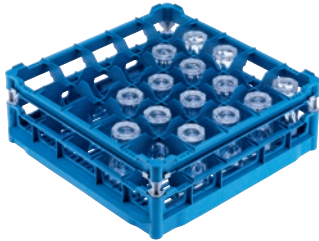

U 535

Cesto

con bordo rialzato basso per disporre in modo ottimale 25 bicchieri fino a 20 cm.

- Con 25 scomparti
- Dimensioni scomparti: 90 mm x 90 mm
- Incluso set estensori composto da estensore corto e lungo
- Bordo rialzato regol. in altezza tramite estensore fino a 20 cm
- Larghezza 50 cm, profondità 50 cm, larghezza con lati Gastronorm 53 cm

U 535

Cesto

con bordo rialzato basso per disporre in modo ottimale 25 bicchieri fino a 20 cm.

Codice EAN: 4002514278735 / Numero di materiale: 06984150 /
Vecchio numero di materiale: 67653501D

Categoria di prodotto	
Cesto per bicchieri	•
Caratteristiche del prodotto	
Materiale	Plastica
Colore	Blu
Numero di scomparti	25
Larghezza scomparti in mm	90
Lunghezza scomparti in mm	90
Capacità	
Bicchieri fino a 110–140 mm di altezza [numero]	25
Bicchieri fino a 175–200 mm di altezza [numero]	25
Allacciamento elettrico standard	
Numero fasi	0
Tensione in V	0
Frequenza in Hz	0
Potenza massima assorbita in kW	0,00
Protezione in A	0
Dimensioni e peso	
Misura esterna, altezza netta in mm	200
Misura esterna, larghezza netta in mm	500
Misura esterna, profondità netta in mm	500
Misura esterna, altezza lorda in mm	220
Misura esterna, larghezza lorda in mm	550
Misura esterna, profondità lorda in mm	550
Peso netto in kg	2,50
Peso lordo in kg	3,00