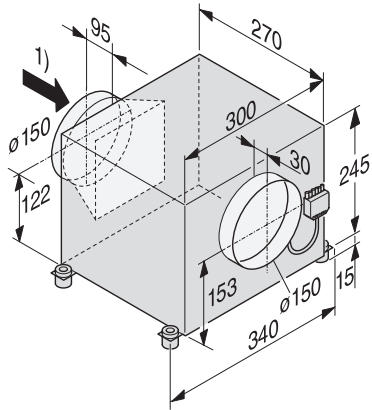

ABLG 202
Ventole esterne
a libera installazione in ambienti interni.

ABLG202 (installation drawing)