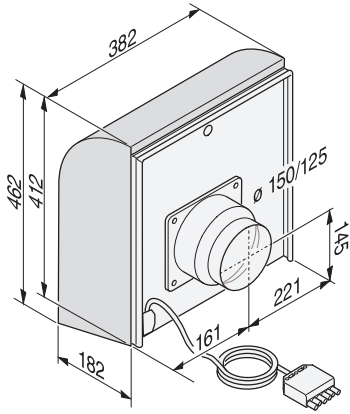

AWG 102
Ventole esterne
per montaggio sulla parete esterna.

Codice EAN: 4002513226225 / Numero di materiale: 05680680 /
Vecchio numero di materiale: 28996197D

- Spostamento della ventola all'esterno
- Ventola radiale ad aspirazione unilaterale
- Bocchettone uscita aria con diametro da 125/150 mm
- Allacciamento aspiratore alla cappa tramite presa di raccordo
- Potenza di aspirazione: A uscita libera 280-900 m³/h

AWG 102
Ventole esterne
per montaggio sulla parete esterna.

AWG102 (Installation drawing)