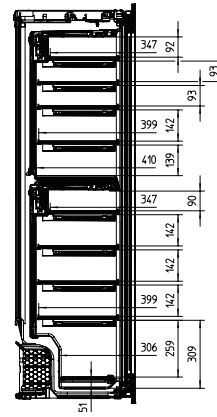

KWT 6722 iGS-1

Enoteca da incasso

con FlexiFrame, Set sommelier e Push2open per gli amanti del vino più esigenti.

KWT6722iGS, KWT6722iGS-1, installation draw

KWT6722iGS, KWT6722iGS-1, side view (installation drawing)

KWT6722iGS, KWT6722iGS-1, Interior dimensions (Installation drawings)