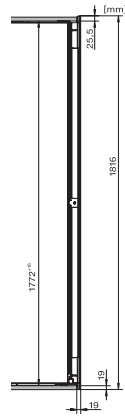

KWT 6722 iGS-1

Enoteca da incasso

con FlexiFrame, Set sommelier e Push2open per gli amanti del vino più esigenti.

Numero EAN: 4002516782087 / Numero di materiale: 95275780 /
Vecchio numero di materiale: 95275780

Vano frigorifero in l	276
Enoteca in l	271
Volume utile complessivo in l	271
Posto per numero di bottiglie bordolesi da 0,75 l	83 bottiglie
Classe di emissione di rumore aereo (A-D)	B
Rumorosità in dB(A) re1pW	32
Corrente assorbita in milliampere (mA)	1000
Tensione in V	220-240
Protezione in A	10
Numero di fasi	1
Frequenza in Hz	50
Lunghezza del cavo elettrico in m	2,8
Accessori in dotazione	
Filtro Active AirClean	•

KWT 6722 iGS-1

Enoteca da incasso

con FlexiFrame, Set sommelier e Push2open per gli amanti del vino più esigenti.

KWT6722iGS, KWT6722iGS-1, installation draw

KWT6722iGS, KWT6722iGS-1, side view (installation drawing)

KWT6722iGS, KWT6722iGS-1, Interior dimensions (Installation drawings)