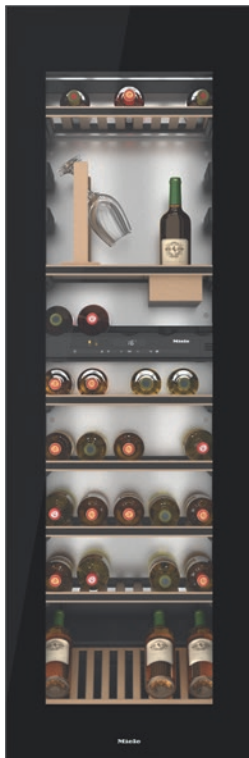

KWT 6722 iGS-1

Enoteca da incasso

con FlexiFrame, Set sommelier e Push2open per gli amanti del vino più esigenti.

Numero EAN: 4002516782087 / Numero di materiale: 95275780 /
Vecchio numero di materiale: 95275780

Vano frigorifero in l	276
Enoteca in l	271
Volume utile complessivo in l	271
Posto per numero di bottiglie bordolesi da 0,75 l	83 bottiglie
Classe di emissione di rumore aereo (A-D)	B
Rumorosità in dB(A) re1pW	32
Corrente assorbita in milliampere (mA)	1000
Tensione in V	220-240
Protezione in A	10
Numero di fasi	1
Frequenza in Hz	50
Lunghezza del cavo elettrico in m	2,8
Accessori in dotazione	
Filtro Active AirClean	•