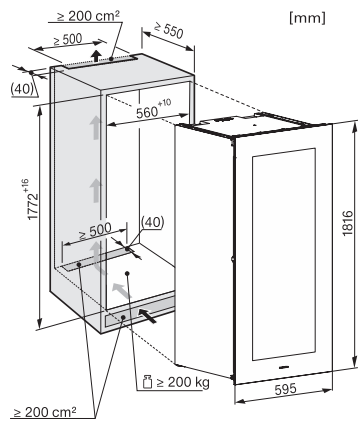

KWT 6722 iGS-1

Enoteca da incasso

con FlexiFrame, Set sommelier e Push2open per gli amanti del vino più esigenti.

KWT6722iGS, KWT6722iGS-1, installation draw