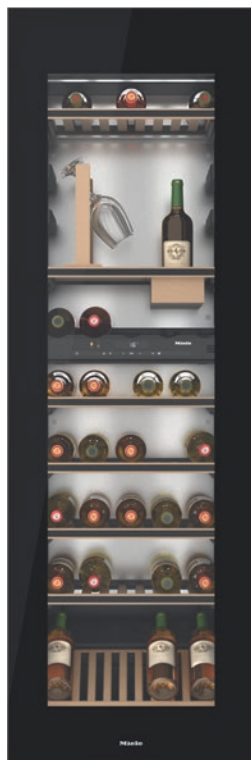

KWT 6722 iGS-1

Enoteca da incasso

con FlexiFrame, Set sommelier e Push2open per gli amanti del vino più esigenti.

- FlexiFrame: perfetto per conservare bottiglie di vino grandi
- Design perfetto per le cucine senza maniglie – Push2open
- Conservazione parallela del vino con zone di temperatura separate
- Niente odori nel vano frigo con il filtro Active AirClean
- I vini sono presentati al meglio con illuminazione a LED

Numero EAN: 4002516782087 / Numero di materiale: 95275780 /
Vecchio numero di materiale: 95275780

Categoria apparecchio	
Enoteca	•
Modello	
Apparecchio da incasso	•
Apparecchio da incasso integrato	•
Incernieratura sportello	destra
Incernieratura sportello modificabile	•
Posizionabile side-by-side	•
Design	
Colore frontale	Sport. vetro
Illuminazione enoteca	Illuminazione a LED
Comfort d'uso	
Connessione in rete con Miele@home	•
Accessori necessari acquistabili successivamente	XKS 3130 W
DynaCool	•
SoftClose	•
Ausilio apertura sportello	Push2open
Sistema Silence	•
Numero di griglie in legno	8
Materiale delle griglie in legno	Faggio
Numero griglie FlexiFrame	8
Set sommelier	•
Griglia espositiva di fondo 3D	•
Conservazione non soggetta a vibrazioni	•
Comandi	
Tipo di comandi	TouchControl
Regolazione indipendente della temperatura del vano frigorifero e del vano congelatore	No
Numero zone temperatura	2
Limite temperatura min. impostabile in °C	5
Limite temperatura max. impostabile in °C	20
Efficienza e sostenibilità	
Classe di efficienza energetica (A–G)	G
Consumo energetico annuo in kWh	165,00
Consumo energetico in 24 h in kWh	0,45
Sicurezza	
Funzione di blocco	•
Allarme acustico sportello	•
Allarme ottico sportello	•
Allarme ottico temperatura	•
Dati tecnici	
Larghezza nicchia min. in mm	560
Larghezza nicchia max. in mm	570
Altezza nicchia min. in mm	1772
Altezza nicchia max. in mm	1780
Profondità nicchia in mm	550
Larghezza apparecchio in mm	557
Altezza apparecchio in mm	1770
Profondità apparecchio in mm	572
Classe climatica	SN