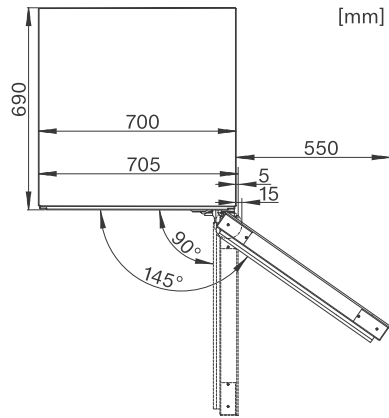

## KWT 6834 SGS

Enoteca da posizionamento libero

con FlexiFrame e sommelier set per prepararsi meglio al piacere.

KWT6831SG, KWT6832SGS, KWT6833SG,  
KWT6834SGS (Installation drawings)

KWT6831SG, KWT6832SGS, KWT6833SG,  
KWT6834SGS (Installation drawings)