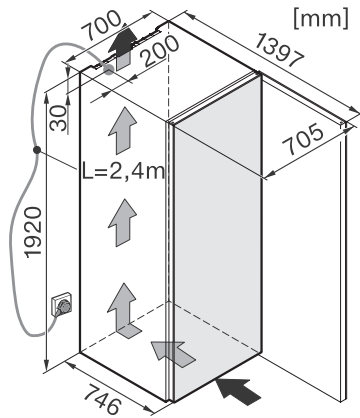

## KWT 6834 SGS

Enoteca da posizionamento libero

con FlexiFrame e sommelier set per prepararsi meglio al piacere.

KWT6831SG, KWT6832SGS, KWT6833SG,  
KWT6834SGS (Installation drawings)

KWT6831SG, KWT6832SGS, KWT6833SG,  
KWT6834SGS (Installation drawings)