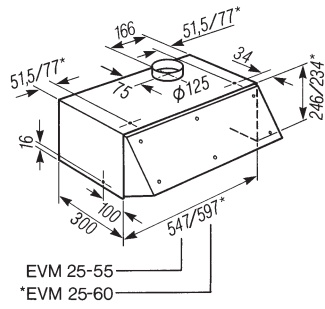

Numero EAN: 7640130840973 / Numero di materiale: 95263240 /
Vecchio numero di materiale: 95263240

EVM 25-60 anthrazit CH

con illuminazione alogena e interruttore a cursore per una semplicità d'uso.

EVM25-55, EVM25-60